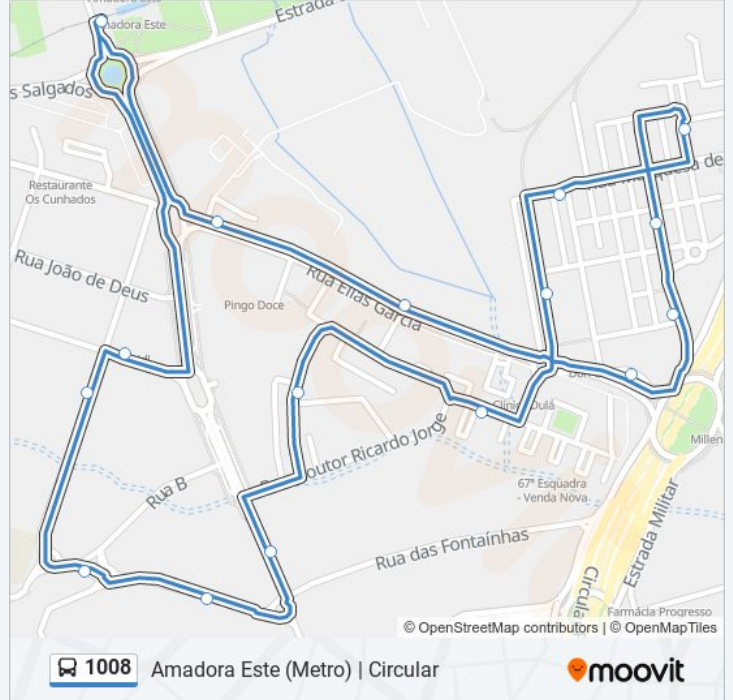

 1008

Amadora Este (Metro) | Circular

Obter A Aplicação

A linha 1008 de autocarro (Amadora Este (Metro) | Circular) tem uma rota. Para os dias de semana regulares, o seu horário de funcionamento é:

(1) Amadora Este (Metro): 08:00 - 19:00

Utilize a aplicação Moovit para encontrar a estação de autocarro (1008) perto de si e descubra quando é que vai chegar o próximo autocarro de 1008.

**Sentido: Amadora Este (Metro)**

17 paragens

[VER HORÁRIO DA LINHA](#)

Amadora Este (Metro) P2  
R H Paiva Couceiro (X) R Lat Coelho  
R Latino Coelho 12B  
R Fontainhas (April)  
R Das Fontainhas (ED Areeiro)  
R Francisco Simões Carneiro 4  
Av Curry Cabral (X) R Élio Rego  
Av Chaby Pinheiro 3A  
Rua Óscar Monteiro Torres 30  
Rua do Parque (Frente Pavilhão Desportivo)  
R Padre António Vieira 30  
R D Nuno Álvares Pereira 19c  
R Ant Augusto Custódio  
R Elias Garcia (Portas de Benfica)  
R Elias Garcia 28C  
R Elias Garcia (Hipermercado)  
Amadora Este (Metro) P2

**1008 autocarro - Informações****Direção:** Amadora Este (Metro)**Paragens:** 17**Duração da viagem:** 20 min**Resumo da linha:**

Os horários e mapas de rotas de autocarro de(o) 1008 estão disponíveis num PDF off-line em [moovitapp.com](https://moovitapp.com). Utilize o [App Moovit](#) para ver os horários em tempo real de autocarros, comboios, metro bem como as instruções passo a passo para todos os transportes públicos de(o) Lisboa