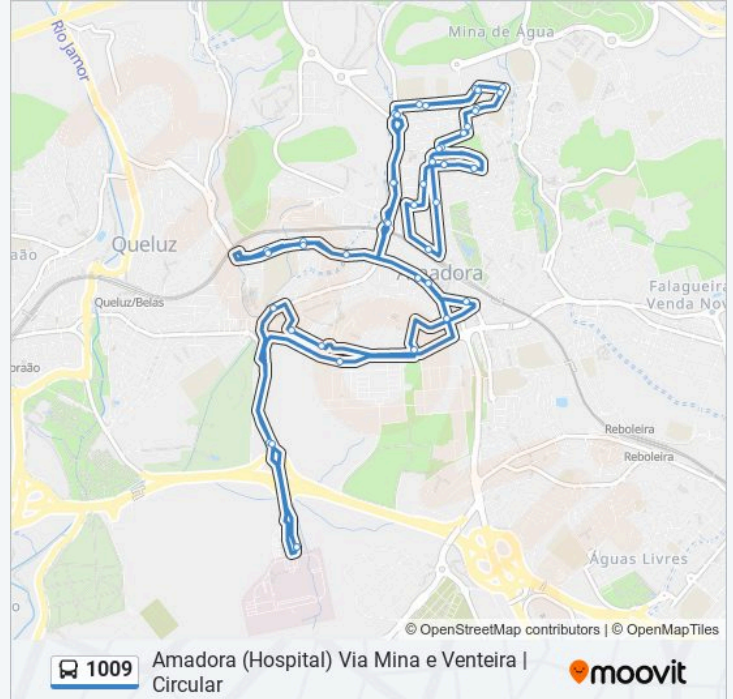

1009

Amadora (Hospital) Via Mina e Venteira | Circular

Obter A Aplicação

A linha 1009 de autocarro (Amadora (Hospital) Via Mina e Venteira | Circular) tem uma rota. Para os dias de semana regulares, o seu horário de funcionamento é:

(1) Amadora (Hospital): 06:10 - 21:40

Utilize a aplicação Moovit para encontrar a estação de autocarro (1009) perto de si e descubra quando é que vai chegar o próximo autocarro de 1009.

Sentido: Amadora (Hospital)

R Elias Garcia 362

R Luís Camões 9 (CTT)

Av Aljubarrota 1

Av Aljubarrota 28

Amadora (Bº Janeiro)

Canil Municipal Amadora

Amadora (Hospital)

Os horários e mapas de rotas de autocarro de(o) 1009 estão disponíveis num PDF off-line em moovitapp.com. Utilize o App Moovit para ver os horários em tempo real de autocarros, comboios, metro bem como as instruções passo a passo para todos os transportes públicos de(o) Lisboa

© 2024 Moovit - Todos os direitos reservados