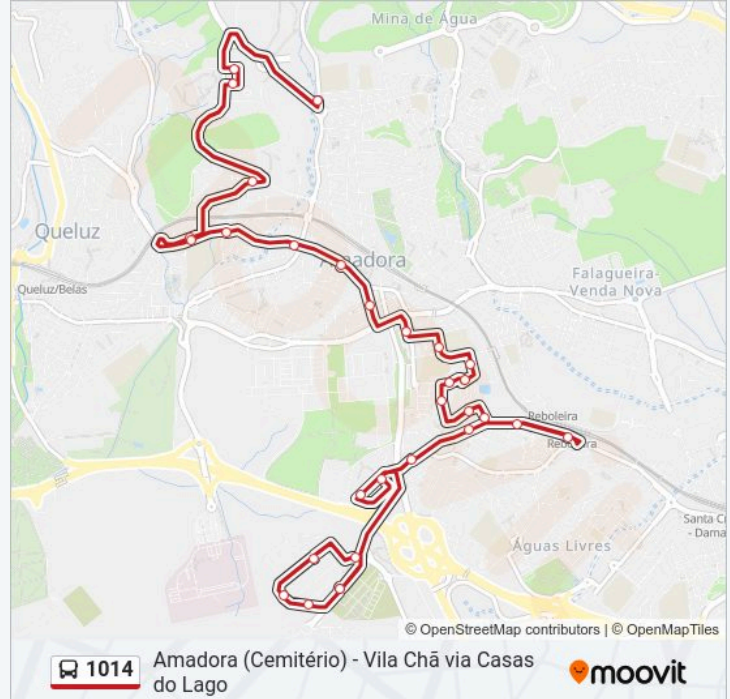

 **1014**

**Amadora (Cemitério) - Vila Chã via Casas do Lago**

[Obter A Aplicação](#)

A linha 1014 (autocarro) - Amadora (Cemitério) - Vila Chã via Casas do Lago tem 2 rotas. Nos dias de semana, os horários em que está operacional são:

### Sentido: Av Pedro Álvares Cabral (Fte Escola)

32 paragens

[VER HORÁRIO DA LINHA](#)

Amadora (Cemitério)

R D Ant Luz (X) R Euseb Silva Ferreira

R D António Luz (X) R Vitor Damas

R Baden Pawell 12

Av Cruz Vermelha (Rotunda)