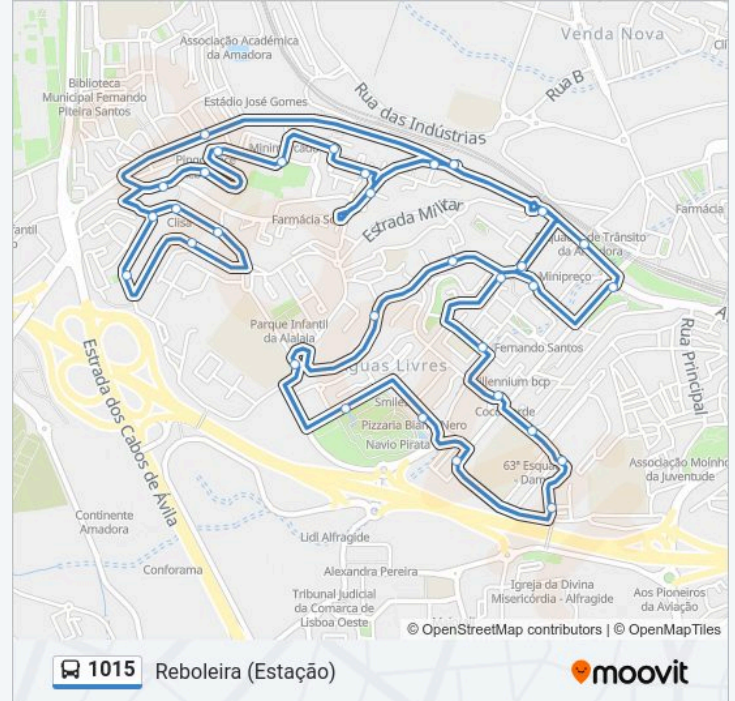

R Jorge Mina 13

R Manuel Cabanas 3

Av Gorgel Amaral 14

Pcta R Proença (X) Pcta M L Caneças

Pcta Raul Proença

R. Bernardino Machado (Escola)

Pç. Marquês Minas

R Catarina Eufémia 2 (Centro Saúde)

Damaia Cima

R Carvalho Araujo 25

Pç. Águas Livres

R. Bartolomeu Dias (Aqueduto)

Reboleira (Estação) P3

Os horários e mapas de rotas de autocarro de(o) 1015 estão disponíveis num PDF off-line em moovitapp.com. Utilize o App Moovit para ver os horários em tempo real de autocarros, comboios, metro bem como as instruções passo a passo para todos os transportes públicos de(o) Lisboa

© 2024 Moovit - Todos os direitos reservados