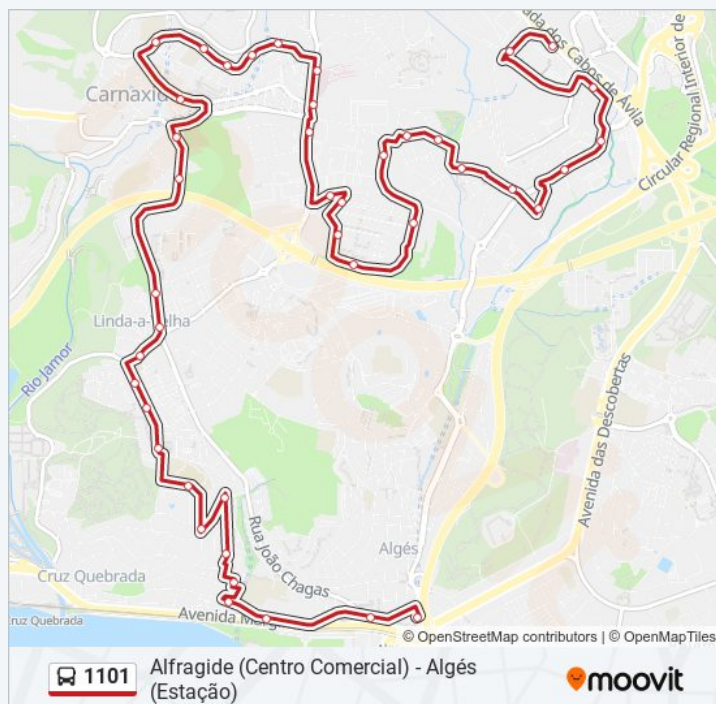

Linda-a-velha (Alto Stª Catarina)

Dafundo (B S Mateus)

R S João Deus 11

R Direita 77

Aquário Vasco Gama

Palácio Anjos

Algés (Estação) P11

Os horários e mapas de rotas de autocarro de(o) 1101 estão disponíveis num PDF off-line em moovitapp.com. Utilize o [App Moovit](#) para ver os horários em tempo real de autocarros, comboios, metro bem como as instruções passo a passo para todos os transportes públicos de(o) Lisboa