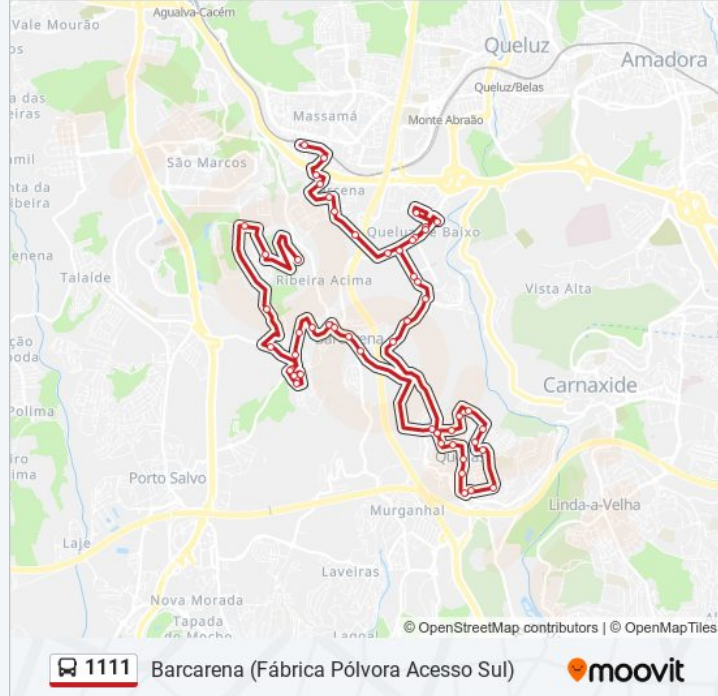

R Dom Manuel I 41

R Dom Manuel I 38

R Tomás Leal da Câmara 8

Leceia (Rotunda Idade Cobre)

Leceia (Sociedade)

Igreja Nossa Senhora da Piedade

R Moinho

Leceia (Mercado)

Estr Leceia (Fte X) Caminho Serra

Estr Caminho da Serra (Simas)

R Coop Pessoal Fábrica Pólvora

R Azenhas 23E

Barcarena (Fábrica Pólvora Acesso Sul)

Sentido: Massamá - Barcarena (Estação Sul)

52 paragens

[VER HORÁRIO DA LINHA](#)