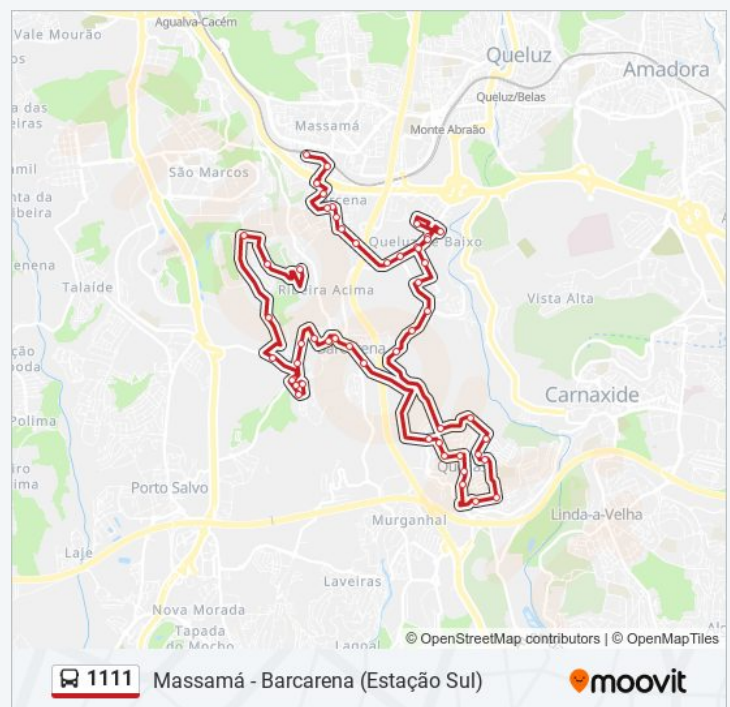

1111 autocarro - Informações

Direção: Massamá - Barcarena (Estação Sul)

Paragens: 52

Duração da viagem: 50 min

Resumo da linha:

Estr Militar (Viv GNR)

Estr Militar (Fte Estudos)

Estr Militar 75