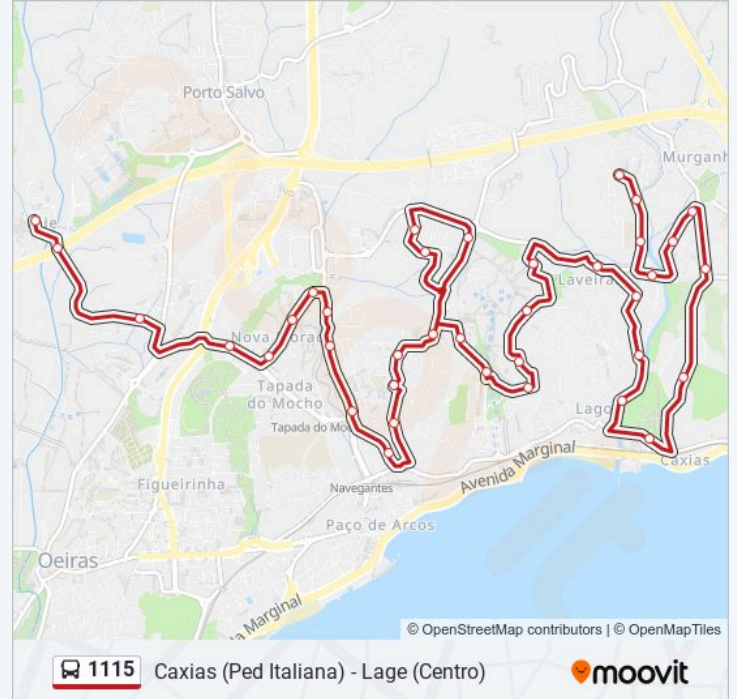

Av Fundadores (Ringue)

Av A Bern Cabral Macedo (Oeiras Parque)

Estr de Oeiras 10

Estr Ribeira Lage

Lage (Centro)

Os horários e mapas de rotas de autocarro de(o) 1115 estão disponíveis num PDF off-line em moovitapp.com. Utilize o App Moovit para ver os horários em tempo real de autocarros, comboios, metro bem como as instruções passo a passo para todos os transportes públicos de(o) Lisboa