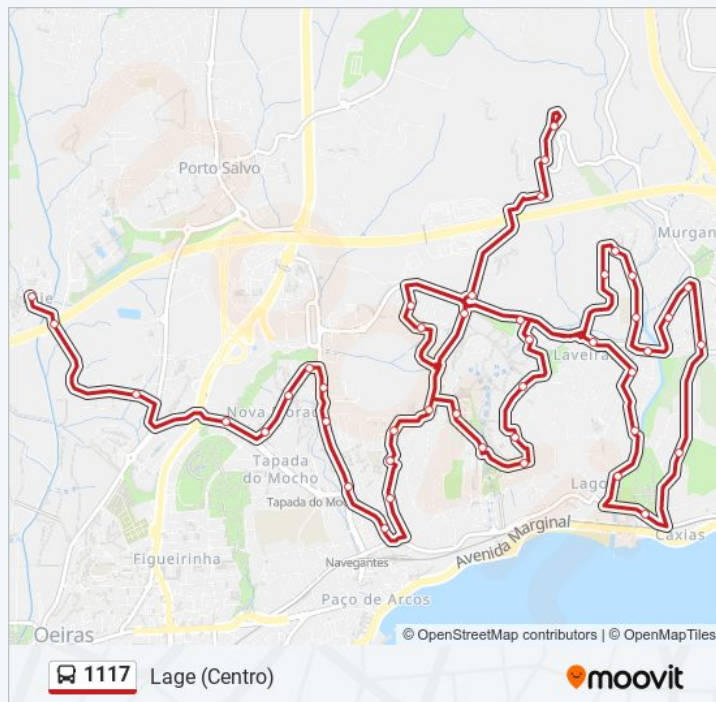

Av Fundadores (Ringue)

1117 autocarro - Informações

Direção: Lage (Centro)

Paragens: 43

Duração da viagem: 46 min

Resumo da linha:

Av A Bern Cabral Macedo (Oeiras Parque)

Estr de Oeiras 10

Estr Ribeira Lage

Lage (Centro)

Os horários e mapas de rotas de autocarro de(o) 1117 estão disponíveis num PDF off-line em [moovitapp.com](https://www.moovitapp.com). Utilize o App Moovit para ver os horários em tempo real de autocarros, comboios, metro bem como as instruções passo a passo para todos os transportes públicos de(o) Lisboa