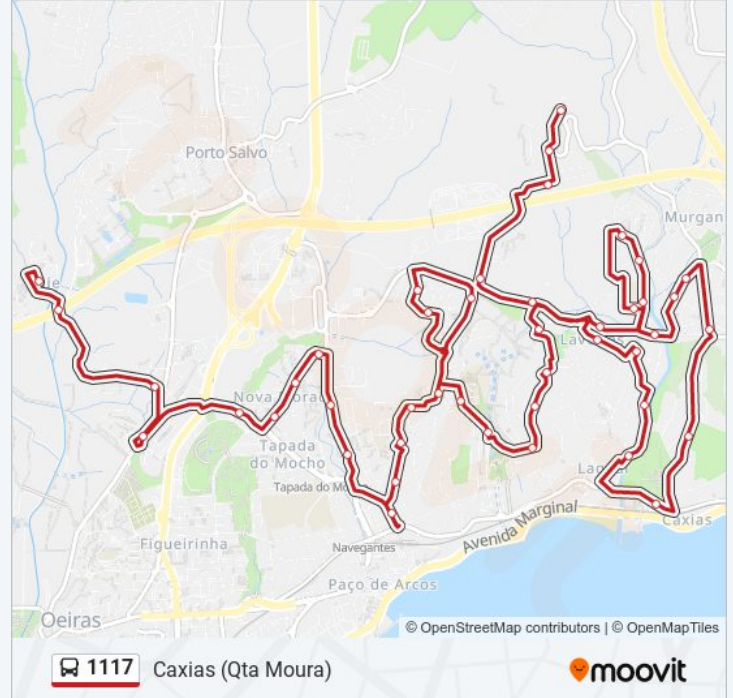

R do Castelo 4

Caxias (Qta Moura)

Sentido: Lage (Centro)

43 paragens

[VER HORÁRIO DA LINHA](#)

Caxias (Qta Moura)

R do Castelo 4

R Alto da Peça 20A