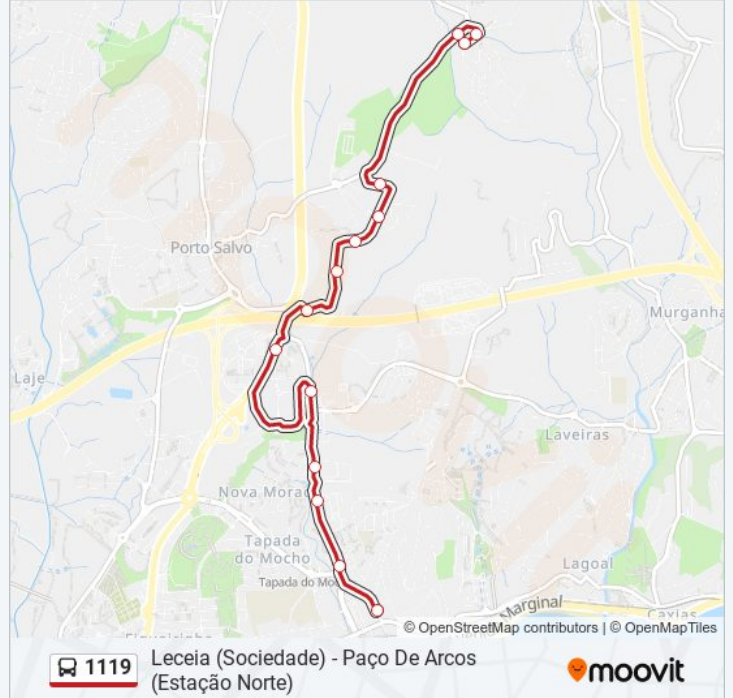

 1119

Leceia (Sociedade) - Paço De Arcos (Estação Norte)

[Obter A Aplicação](#)

A linha 1119 (autocarro) - Leceia (Sociedade) - Paço De Arcos (Estação Norte) tem 2 rotas. Nos dias de semana, os horários em que está operacional são:

(1) Leceia (Sociedade): 08:05 - 19:10(2) Paço De Arcos (Estação Norte): 07:20 - 19:25

Utilize a aplicação Moovit para encontrar a estação de autocarro (1119) perto de si e descubra quando é que vai chegar o próximo autocarro de 1119.

Sentido: Leceia (Sociedade)

14 paragens

[VER HORÁRIO DA LINHA](#)

Paço De Arcos (Estação Norte)
Estr Paço Arcos (CC)
Estr Paço Arcos (Veolia)
Estr Paço Arcos (Supermercado)
Estr Paço Arcos (Serviços CM Oeiras)
Porto Salvo (Qta Fonte)
R Actor Pinheiro 27
R 25 Abril 6
R 25 Abril (X) R Carlos Paião
R 25 Abril 58
Vila Fria 85 (Largo)
Leceia (Mercado)
Leceia (Igreja)
Leceia (Sociedade)

1119 autocarro - Informações**Direção:** Leceia (Sociedade)**Paragens:** 14**Duração da viagem:** 10 min**Resumo da linha:**

Sentido: Paço De Arcos (Estação Norte)

15 paragens

[VER HORÁRIO DA LINHA](#)

Leceia (Sociedade)
R Moinho
Leceia (Igreja)
Leceia (Rotunda Idade Cobre)
Vila Fria (Largo)
R Carlos Paião 30A
Av 25 de Abril (X) R Carlos Paião
Av 25 de Abril 2B
R Actor Pinheiro 27
Porto Salvo (Qta Fonte)
Estr Paço Arcos (Serviços CM Oeiras)
Estr Paço Arcos 52
Estr Paço Arcos 42
Estr Paço Arcos (Lj Solid Seg Social)
Paço De Arcos (Estação Norte)