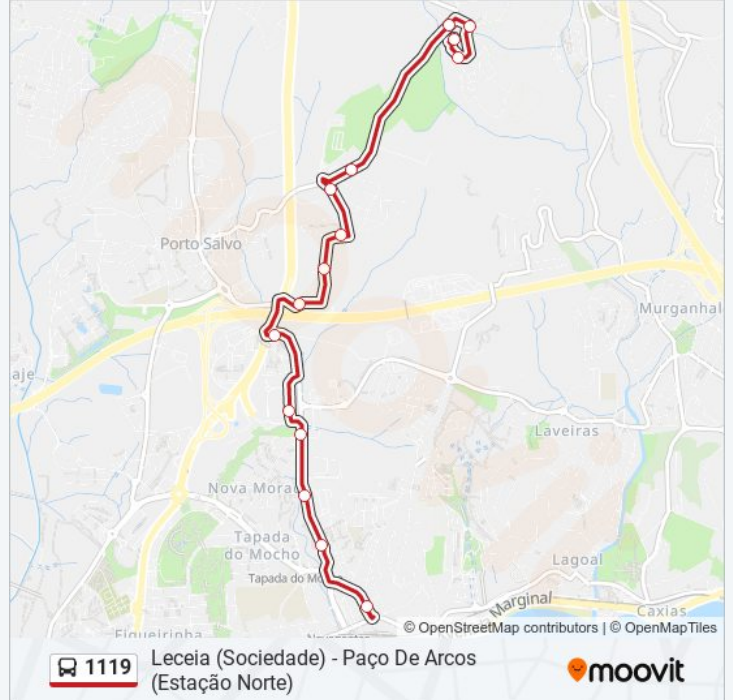

 1119

Leceia (Sociedade) - Paço De Arcos (Estação Norte)

[Obter A Aplicação](#)

A linha 1119 (autocarro) - Leceia (Sociedade) - Paço De Arcos (Estação Norte) tem 2 rotas. Nos dias de semana, os horários em que está operacional são:

1119 autocarro - Informações**Direção:** Leceia (Sociedade)**Paragens:** 14**Duração da viagem:** 10 min**Resumo da linha:**

Sentido: Paço De Arcos (Estação Norte)

15 paragens

[VER HORÁRIO DA LINHA](#)

Leceia (Sociedade)
R Moinho
Leceia (Igreja)
Leceia (Rotunda Idade Cobre)
Vila Fria (Largo)
R Carlos Paião 30A
Av 25 de Abril (X) R Carlos Paião
Av 25 de Abril 2B
R Actor Pinheiro 27
Porto Salvo (Qta Fonte)
Estr Paço Arcos (Serviços CM Oeiras)
Estr Paço Arcos 52
Estr Paço Arcos 42
Estr Paço Arcos (Lj Solid Seg Social)
Paço De Arcos (Estação Norte)

1119 autocarro - Informações

Direção: Paço De Arcos (Estação Norte)

Paragens: 15

Duração da viagem: 10 min

Resumo da linha:

Os horários e mapas de rotas de autocarro de(o) 1119 estão disponíveis num PDF off-line em moovitapp.com. Utilize o [App Moovit](#) para ver os horários em tempo real de autocarros, comboios, metro bem como as instruções passo a passo para todos os transportes públicos de(o) Lisboa