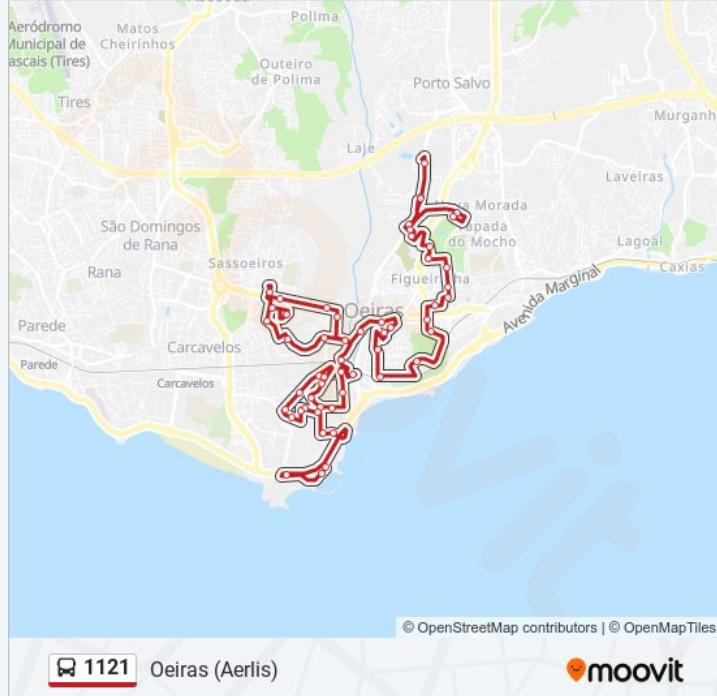

Oeiras (Piscina Oceânica)
Piscina Oceânica de Oeiras
Passeio Marítimo de Oeiras (Carruagem)
R Aljubarrota 17B
R de Aljubarrota 9
R D Filipa Lencastre 2
R D Filipa Lencastre 10
Av Inf D Henrique 6
Oeiras (Medrosa)
R Medrosa 38
R Medrosa Fte 4A
R Fundação de Oeiras
Av Inf D Henrique (Clínica)
Av Infante D Henrique (Quartel)
Av D João I 15 (Igreja)
Av D João I 39 (Tribunal)
Av D João I - Escola Preparatória
R Infanta D Isabel (Liceu)
R Inf D Isabel (Estação)
R José Diogo Silva (Parque)
Oeiras (Estação) P7 Entrada Norte

Estr de Oeiras 10

Estr Oeiras (Rot R Cacilhas)

Cacilhas (C Morais)

Estr Oeiras (Posto Combust)

Oeiras Parque

Oeiras (Aerlis)

Sentido: Oeiras (Piscina Oceânica)

50 paragens

1121 autocarro - Horários

Oeiras (Piscina Oceânica) - Horário da rota:

Segunda-feira	08:30 - 18:45
Terça-feira	08:30 - 18:45
Quarta-feira	08:30 - 18:45
Quinta-feira	08:30 - 18:45
Sexta-feira	08:30 - 18:45
Sábado	Não Operacional
Domingo	Não Operacional

1121 autocarro - Informações

Direção: Oeiras (Piscina Oceânica)

Paragens: 50

Duração da viagem: 51 min

Resumo da linha:

Av República 15

R Estação Agronómica Nacional 3

R Fernão Lopes 4A