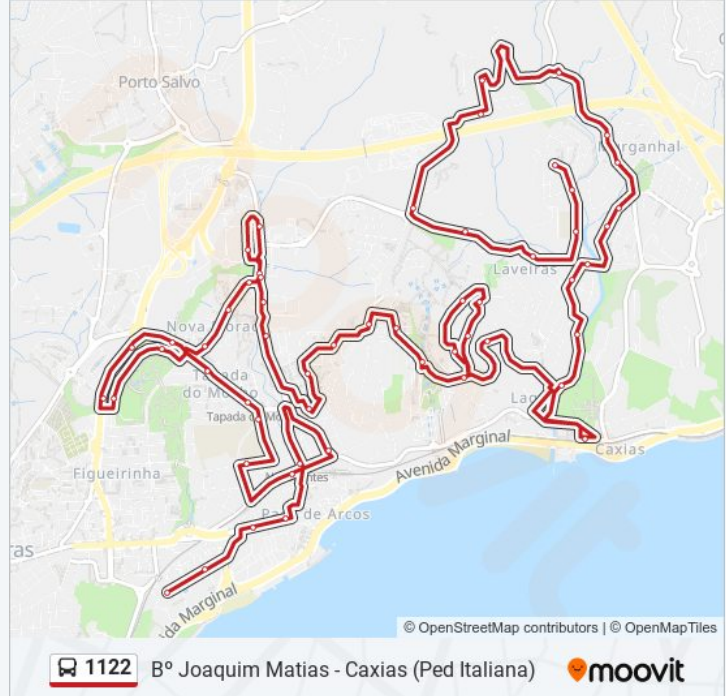

Av Eng Álvaro Roquette (Hospital)

Oeiras Parque

Oeiras Parque

Av Ant Bern Cabral Macedo (C Saúde)

Av A B Cab Macedo (X) R Joaquim Quirino

Paço Arcos (X) Tap Mocho

Paço Arcos (Esc Preparatória)

R Lino de Assunção 4B

Paço de Arcos (Estação Norte)

Paço De Arcos (Estação Sul)

Pça Dionísio Matias (Mercado)

R Costa Pinto 216

Av Eng Bonneville Franco (Esc Náutica)

Sentido: Caxias (Ped Italiana)

55 paragens

[VER HORÁRIO DA LINHA](#)