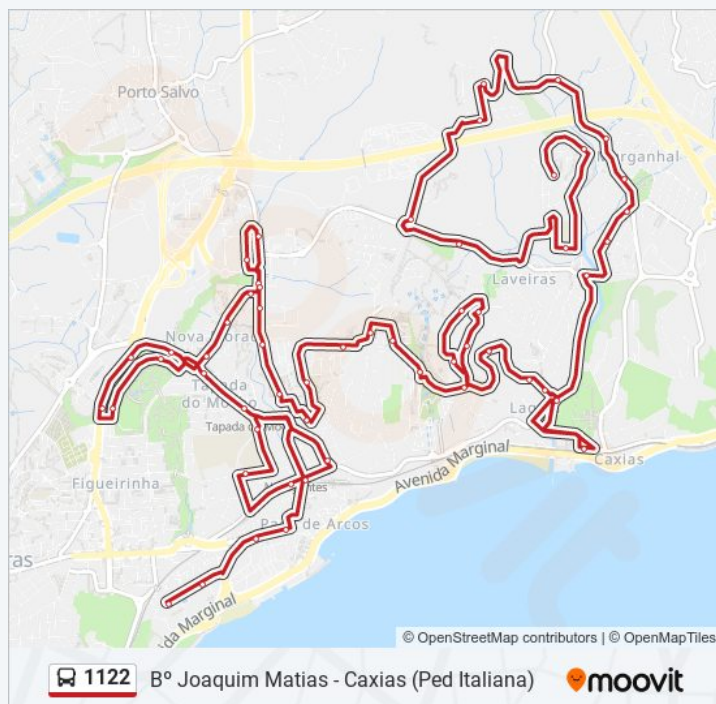

1122 autocarro - Informações

Direção: Caxias (Ped Italiana)

Paragens: 55

Duração da viagem: 50 min

Resumo da linha:

R Conde Rio Maior 56

Av Conde S Januário 54

R Augusto Sousa Lobo (X) R Maluda