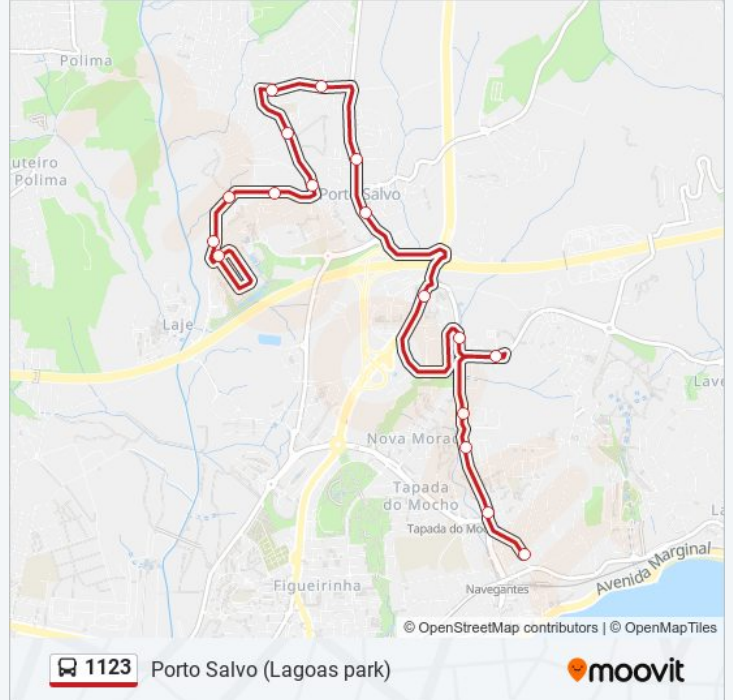

### 1123 autocarro - Horários

Porto Salvo (Lagoas park) - Horário da rota:

Segunda-feira	05:55 - 20:15
Terça-feira	05:55 - 20:15
Quarta-feira	05:55 - 20:15
Quinta-feira	05:55 - 20:15
Sexta-feira	05:55 - 20:15
Sábado	Não Operacional
Domingo	Não Operacional

### 1123 autocarro - Informações

**Direção:** Porto Salvo (Lagoas park)

**Paragens:** 17

**Duração da viagem:** 17 min

**Resumo da linha:**

Os horários e mapas de rotas de autocarro de(o) 1123 estão disponíveis num PDF off-line em [moovitapp.com](https://moovitapp.com). Utilize o App Moovit para ver os horários em tempo real de autocarros, comboios, metro bem como as instruções passo a passo para todos os transportes públicos de(o) Lisboa