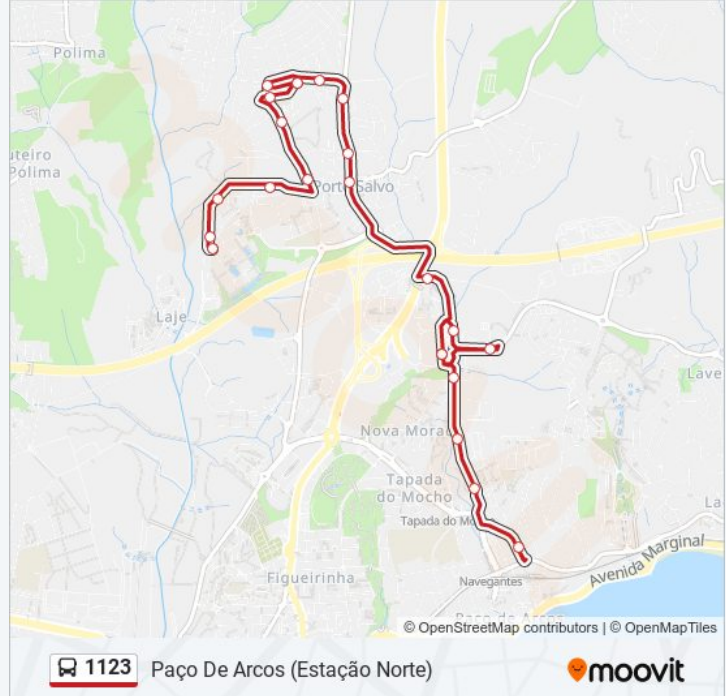

## 1123 autocarro - Informações

**Direção:** Paço De Arcos (Estação Norte)

**Paragens:** 23

**Duração da viagem:** 19 min

**Resumo da linha:**

Estr Paço Arcos (Lj Solid Seg Social)

Paço De Arcos (Estação Norte)

### Sentido: Porto Salvo (Lagoas park)

17 paragens

[VER HORÁRIO DA LINHA](#)

Paço De Arcos (Estação Norte)

Estr Paço Arcos (CC)

Estr Paço Arcos (Veolia)

Estr Paço Arcos (Supermercado)

R Calvet Magalhães (Ed S Franc Sales)