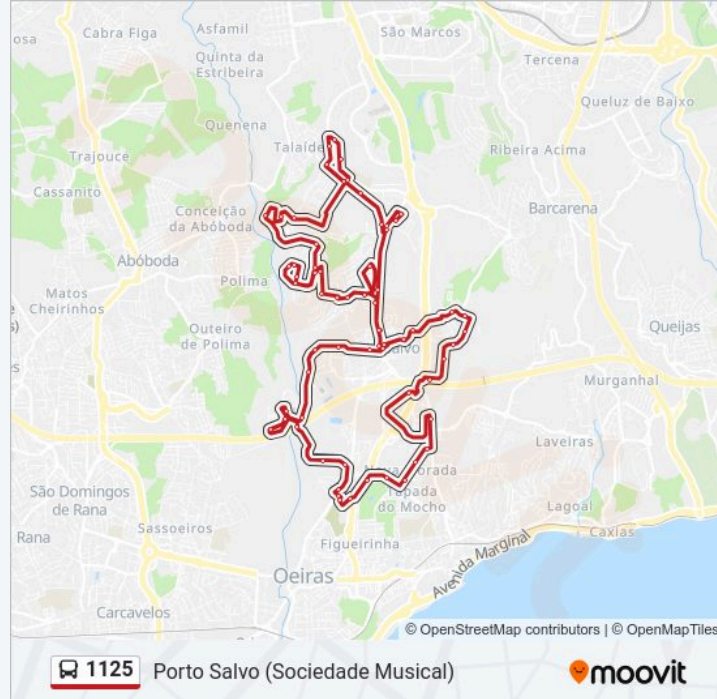

R S Jose Fte 119

R Quinta das Estrangeiras 20

R Quinta das Estrangeiras

Associação Flores da Beira

R Cidade de Coimbra

R S Jose 119

R Augusta (X) Pct José Afonso

R D Pedro V (X) Av Eng a Oliveira

Porto Salvo (B Auto Construção)

R do Comércio (X) R 7 de Junho

Av Eng Arantes Oliveira 21

R Luis de Pina

R Conde Rio Maior (X) R C Carneiro

R Conde Rio Maior (Igreja)

Porto Salvo (Centro)

R Casal do Deserto

R Casal Deserto 47

R Oliveira Martins 2

Porto Salvo (M Rolas)

R Encosta Lagoas (X) Estr Ribeira Lajes

Lage (Centro)

Igreja da Sra da Laje

R Joaquim Matias

Estr Ribeira Lage (Ribeira)

Estr Ribeira da Lage 35

Estr de Oeiras 10

Estr Oeiras (Posto Combust)

R Dr José da Cunha 23

R Dr José da Cunha 17B

Rua Doutor José da Cunha (X) Avenida
Engenheiro Álvaro Roquette

Oeiras Parque

Oeiras Parque