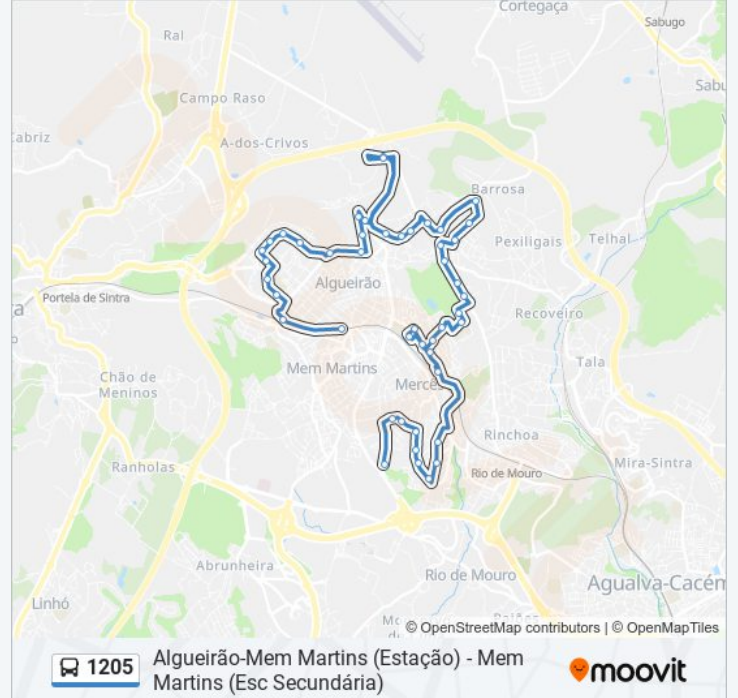

R Cidade de Faro 9

R Varela Silva Fte 22

R D Coutinho Pais 79

R D Coutinho Pais 19 (Escola)

Av Marginal 108

Algueirão - Mem Martins (Estação) P3

Sentido: Mem Martins (Escola Secundária)

48 paragens

[VER HORÁRIO DA LINHA](#)

Algueirão - Mem Martins (Estação) P3

Av Prof Bento de Jesus Caraça 34

Av D Af Henriques Lt E Moradia A

1205 autocarro - Horários

Mem Martins (Escola Secundária) - Horário da rota: