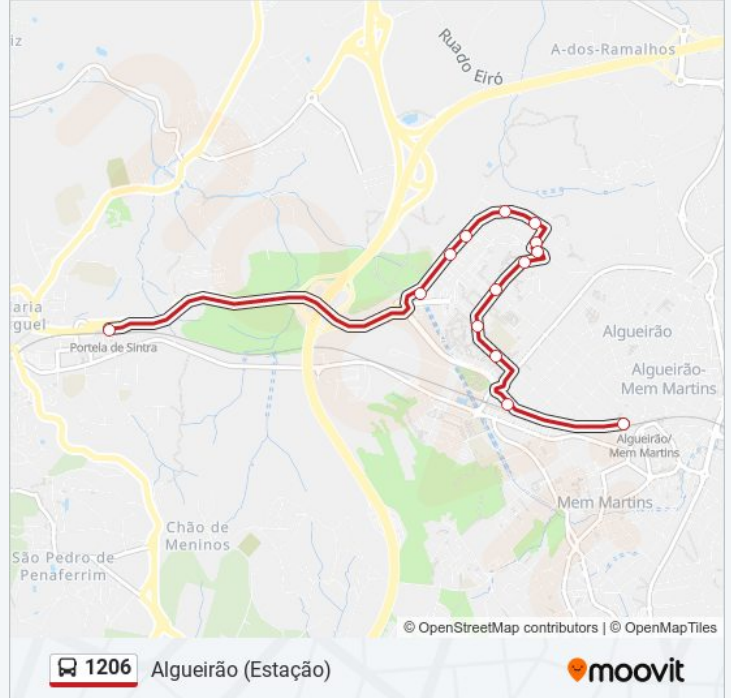

 1206

Algueirão (Estação)

Obter A Aplicação

A linha 1206 (autocarro) - Algueirão (Estação) tem 2 rotas. Nos dias de semana, os horários em que está operacional são:

(1) Algueirão (Estação): 06:30 - 21:25 (2) Portela Sintra (Estação Norte): 06:45 - 20:15

Utilize a aplicação Moovit para encontrar a estação de autocarro (1206) perto de si e descubra quando é que vai chegar o próximo autocarro de 1206.

Sentido: Algueirão (Estação)

14 paragens

[VER HORÁRIO DA LINHA](#)

R D Coutinho Pais 161

R D Coutinho Pais 123

R D Coutinho Pais 79

R D Coutinho Pais 19 (Escola)

Av Marginal 108

Algueirão - Mem Martins (Estação) P3

1206 autocarro - Horários

Algueirão (Estação) - Horário da rota:

Sentido: Portela Sintra (Estação Norte)

21 paragens

[VER HORÁRIO DA LINHA](#)

Algueirão - Mem Martins (Estação) P3

Av Prof Bento de Jesus Caraça 34

R Mercado 83

Estr do Algueirão 86

Estr do Algueirão (Igreja)