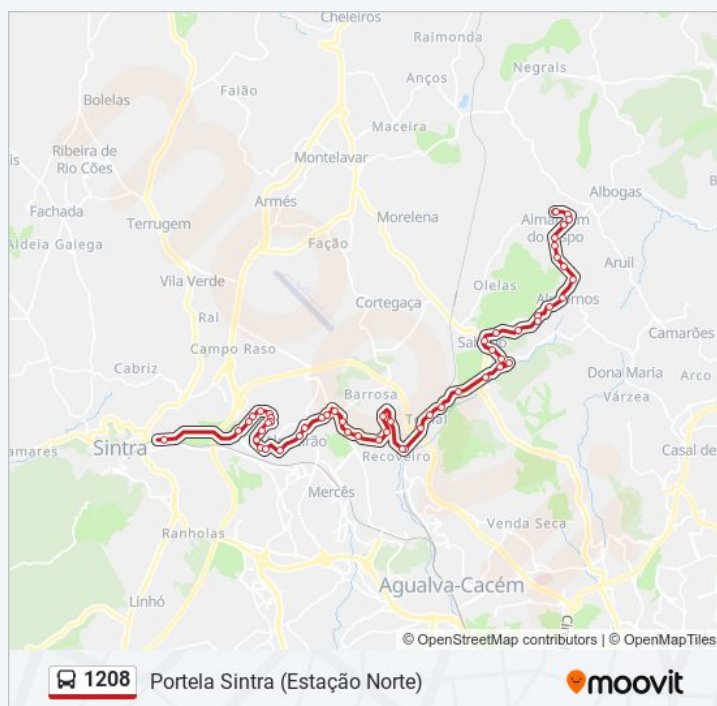

1208 autocarro - Horários

Portela Sintra (Estação Norte) - Horário da rota:

Segunda-feira	07:10 - 19:40
Terça-feira	07:10 - 19:40
Quarta-feira	07:10 - 19:40
Quinta-feira	07:10 - 19:40
Sexta-feira	07:10 - 19:40
Sábado	Não Operacional
Domingo	Não Operacional

1208 autocarro - Informações

Direção: Portela Sintra (Estação Norte)

Paragens: 54

Duração da viagem: 42 min

Resumo da linha:

Estr Pexiligais 73

R da Fonte Fte 13

R das Flores 40