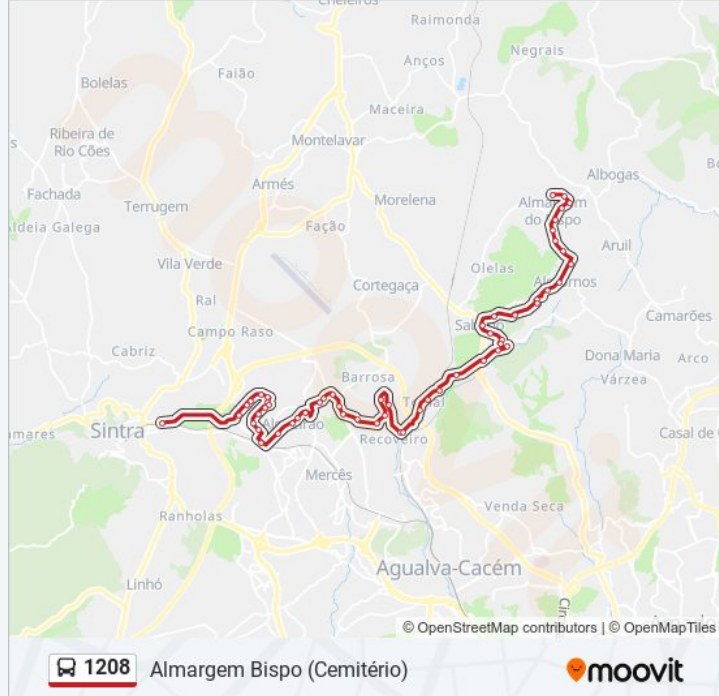

Av José Maria Pais (Acesso Aviário)

Av José Maria Pais 96 (Casal Vacaria)

Av D Afonso Henriques 31

R da Serra (X) R Amália Rodrigues

R Serra 56

R da Serra (Campo Futebol)

R do Cemitério (Garagem)

Almargem Bispo (Cemitério)

Sentido: Portela Sintra (Estação Norte)

54 paragens

[VER HORÁRIO DA LINHA](#)

Almargem Bispo (Cemitério)

Almargem Bispo (Cemitério)

R do Cemitério 17

R Amélia Antunes Silva

R da Serra 43A