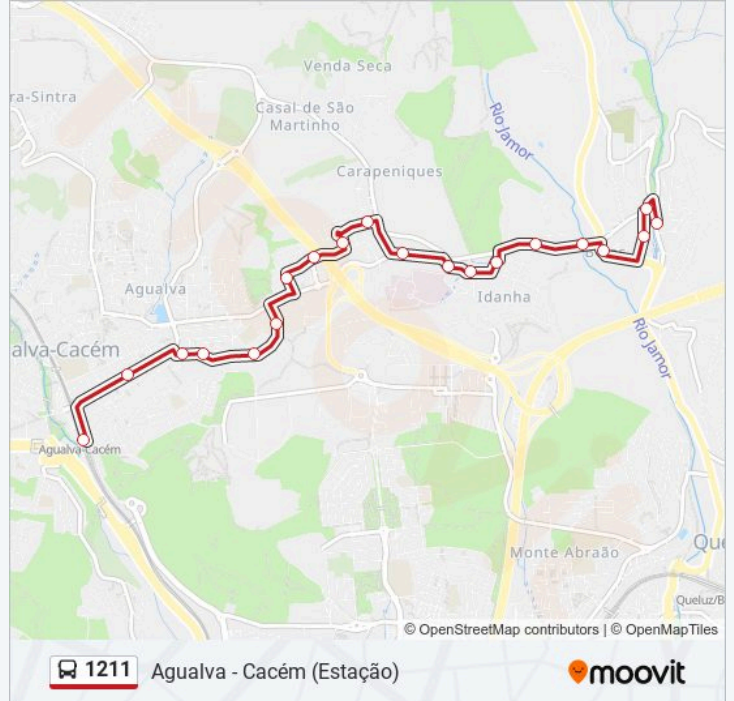

Sentido: Belas (Samaritana)

19 paragens

[VER HORÁRIO DA LINHA](#)

- Aigualva-Cacém (Estação) P7
- Av Bons Amigos (Largo)
- R Colaride (X) R Nossa Srª Carmo
- R Ramalho Ortigão 12
- R Ramalho Ortigão 21
- R Ramalho Ortigão 55
- R Anta Aigualva (X) R Gen Costa Ribeiro
- R Anta Aigualva 1
- Belas (Anta)
- R Octávio Homem 20
- R Sociedade 22 Maio 97
- R 25 Abril (Casa Saúde)
- R Bernardino Machado Fte 2
- Av Veiga Cunha 47
- Av Veiga Cunha 15
- R Victor Cordon 5A
- EN 250 2 (Largo)
- Av Marinha Portuguesa (Correios)

1211 autocarro - Horários

Belas (Samaritana) - Horário da rota:

Segunda-feira	00:00 - 22:45
Terça-feira	00:05 - 22:45
Quarta-feira	00:05 - 22:45
Quinta-feira	00:05 - 22:45
Sexta-feira	00:05 - 22:45
Sábado	00:05 - 22:30
Domingo	00:40 - 22:30

1211 autocarro - Informações

Direção: Belas (Samaritana)

Paragens: 19

Duração da viagem: 22 min

Resumo da linha: