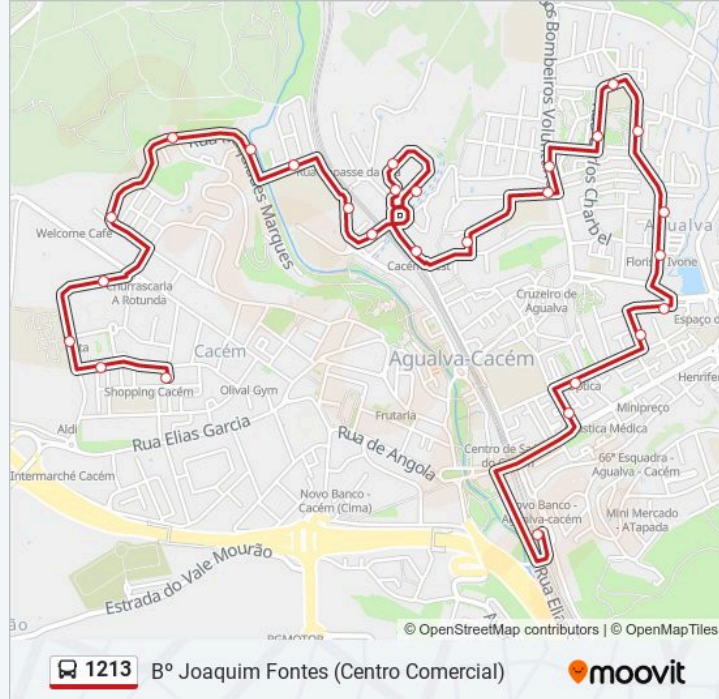

Av Missionários (Esc António Sérgio)

Viaduto (X) Av Missionários

Alam Cidade Bona 3A (Entrada)

Alam Cidade Bona 33

Alam Cidade Bona (Saída)

Av Cidade Londres 48

R Cidade Roma 3

R Cidade Madrid 4

R Paula Lopes (X) Pcta Serpa Pinto

R Carlos Charbel Fte 31

Av Sta Maria 46 (Escola)

Av Sta Maria 14B

1213 autocarro - Horários

Agualva - Cacém (Estação) - Horário da rota:

Segunda-feira	07:10 - 19:35
Terça-feira	07:10 - 19:35
Quarta-feira	07:10 - 19:35
Quinta-feira	07:10 - 19:35
Sexta-feira	07:10 - 19:35
Sábado	09:05 - 19:05
Domingo	09:05 - 19:05

1213 autocarro - Informações

Direção: B° Joaquim Fontes (Centro Comercial)

Paragens: 27

Duração da viagem: 17 min

Resumo da linha:

Av Missionários (Escola)

R Escola António Sérgio (Escola)

R Melquiades Marques43

R S Paulo 41a (Villa Recife)

R S Paulo 7 (imp Templários)

R Esperança 31

R da Esperança (Escola Gama Barros)

R Coração Maria (X) Ilha Sta Maria

Bº Joaquim Fontes (Centro Comercial)

Os horários e mapas de rotas de autocarro de(o) 1213 estão disponíveis num PDF off-line em moovitapp.com. Utilize o App Moovit para ver os horários em tempo real de autocarros, comboios, metro bem como as instruções passo a passo para todos os transportes públicos de(o) Lisboa