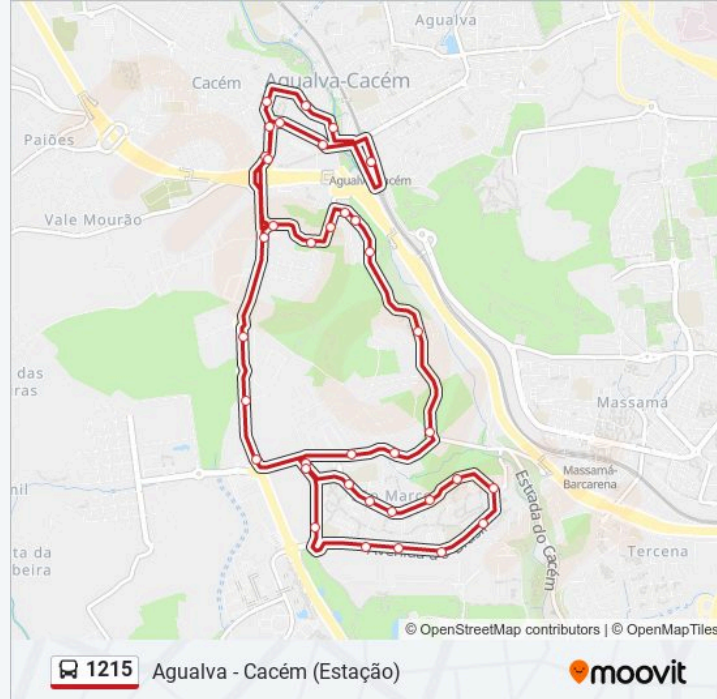

1215

Aigualva - Cacém (Estação)

Obter A Aplicação

A linha 1215 de autocarro (Aigualva - Cacém (Estação)) tem uma rota. Para os dias de semana regulares, o seu horário de funcionamento é:

(1) Aigualva - Cacém (Estação): 00:55 - 23:30

## 1215 autocarro - Informações

**Direção:** Aigualva - Cacém (Estação)

**Paragens:** 37

**Duração da viagem:** 42 min

**Resumo da linha:**

Av Brasil (X) Cidade Brasilia

Av Brasil 84

Av Brasil (X) Cidade S Paulo

Alto Belavista (Business Park)

Estr Paço d'Arcos (X) Estr Ligeiras

Cacém (Estr Paço Arcos)

R de Angola 41

R Angola (Rotunda)

Agualva-Cacém (Estação) P3

Os horários e mapas de rotas de autocarro de(o) 1215 estão disponíveis num PDF off-line em [moovitapp.com](https://moovitapp.com). Utilize o App Moovit para ver os horários em tempo real de autocarros, comboios, metro bem como as instruções passo a passo para todos os transportes públicos de(o) Lisboa