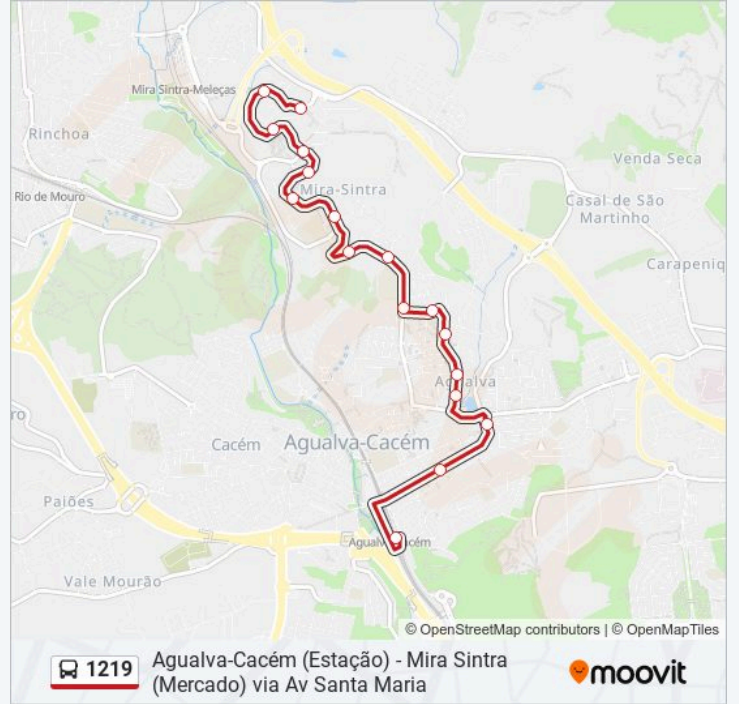

 1219Aqualva-Cacém (Estação) - Mira Sintra (Mercado)
via Av Santa Maria

Obter A Aplicação

A linha 1219 (autocarro) - Aqualva-Cacém (Estação) - Mira Sintra (Mercado) via Av Santa Maria tem 2 rotas. Nos dias de semana, os horários em que está operacional são:

1219 autocarro - Informações**Direção:** Aqualva - Cacém (Estação)**Paragens:** 17**Duração da viagem:** 15 min**Resumo da linha:**

Sentido: Mira Sintra (Mercado)

17 paragens

[VER HORÁRIO DA LINHA](#)

Agualva-Cacém (Estação) P9
Av Bons Amigos (Largo)
Av Bons Amigos 87 (Escola)
Av Sta Maria 10
Av Sta Maria (Igreja)
Av Sta Maria 40
R Silva Porto 25 (Fte Escola)
Av Bomb Voluntários (Escola)
Av Bomb Volunt (X) R Gen Humb Delgado
M Sintra (Pq Inf)
Av 25 Abril (Supermercado)
Av 25 Abril 120
Av 25 Abril (Ringue)
Mira Sintra (Centro)
Av 25 Abril 198
Av 25 Abril (Campo Futebol)
Mira Sintra (Mercado)

1219 autocarro - Informações

Direção: Mira Sintra (Mercado)

Paragens: 17

Duração da viagem: 15 min

Resumo da linha:

Os horários e mapas de rotas de autocarro de(o) 1219 estão disponíveis num PDF off-line em moovitapp.com. Utilize o App Moovit para ver os horários em tempo real de autocarros, comboios, metro bem como as instruções passo a passo para todos os transportes públicos de(o) Lisboa