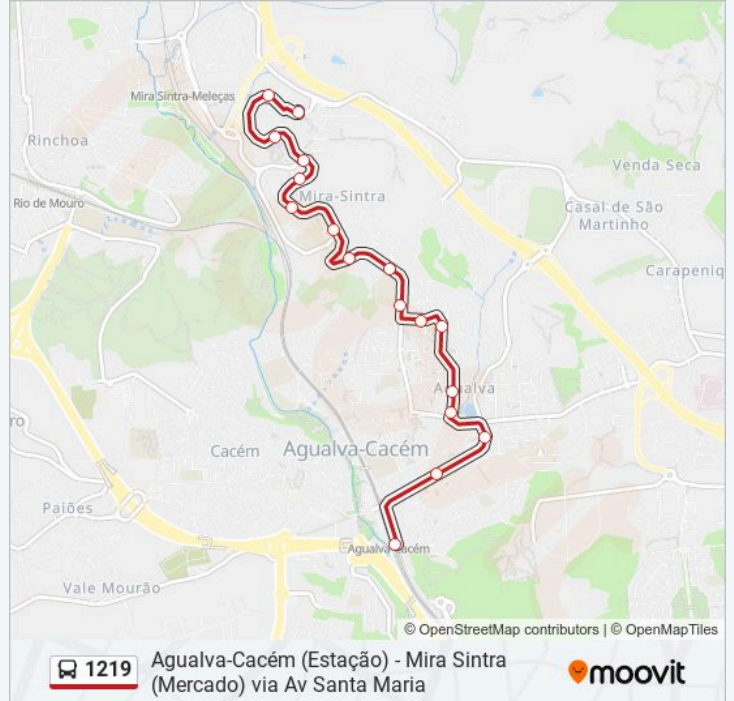

 1219Aqualva-Cacém (Estação) - Mira Sintra (Mercado)
via Av Santa Maria

Obter A Aplicação

A linha 1219 (autocarro) - Aqualva-Cacém (Estação) - Mira Sintra (Mercado) via Av Santa Maria tem 2 rotas. Nos dias de semana, os horários em que está operacional são:

(1) Aqualva - Cacém (Estação): 00:00 - 22:00(2) Mira Sintra (Mercado): 00:45 - 23:45

Utilize a aplicação Moovit para encontrar a estação de autocarro (1219) perto de si e descubra quando é que vai chegar o próximo autocarro de 1219.

Sentido: Aqualva - Cacém (Estação)

17 paragens

[VER HORÁRIO DA LINHA](#)

Mira Sintra (Mercado)
Av 25 Abril (Campo Futebol)
Av 25 Abril Fte 198
Mira Sintra (Centro)
Av 25 Abril (Ringue)
Av 25 Abril Fte 120
Av 25 Abril (Lidl)
M Sintra (Pq Inf)
Av Bomb Volunt (X) R Gen Humb Delgado
Av Bomb Voluntários (Escola)
R Silva Porto 25 (Escola)
Av Sta Maria 46 (Escola)
Av Sta Maria 14B
Av Sta Maria 1
Av Bons Amigos 87 (Escola)
Av Bons Amigos (Largo)
Aqualva-Cacém (Estação) P9

1219 autocarro - Informações**Direção:** Aqualva - Cacém (Estação)**Paragens:** 17**Duração da viagem:** 15 min**Resumo da linha:**

Sentido: Mira Sintra (Mercado)

17 paragens

[VER HORÁRIO DA LINHA](#)

Agualva-Cacém (Estação) P9
Av Bons Amigos (Largo)
Av Bons Amigos 87 (Escola)
Av Sta Maria 10
Av Sta Maria (Igreja)
Av Sta Maria 40
R Silva Porto 25 (Fte Escola)
Av Bomb Voluntários (Escola)
Av Bomb Volunt (X) R Gen Humb Delgado
M Sintra (Pq Inf)
Av 25 Abril (Supermercado)
Av 25 Abril 120
Av 25 Abril (Ringue)
Mira Sintra (Centro)
Av 25 Abril 198
Av 25 Abril (Campo Futebol)
Mira Sintra (Mercado)