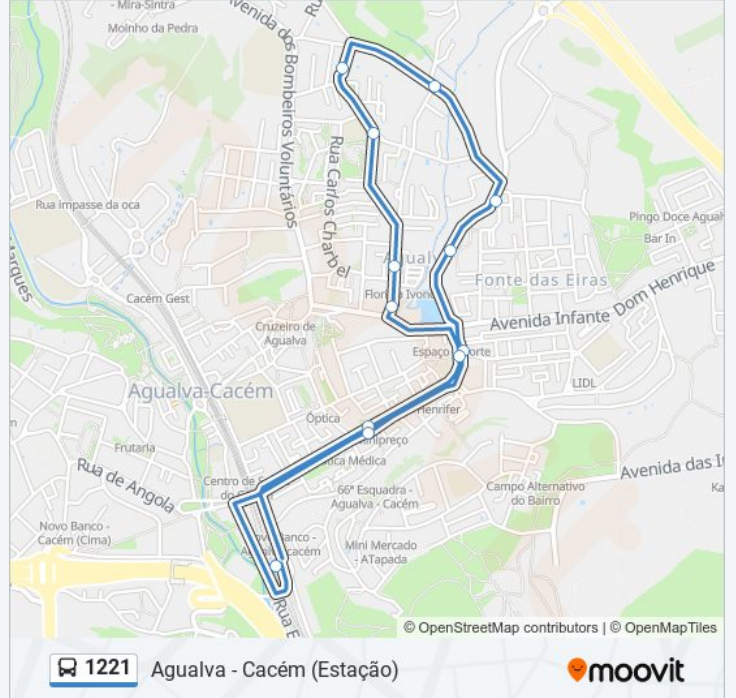

1221

Aigualva - Cacém (Estação)

Obter A Aplicação

A linha 1221 (autocarro) - Aigualva - Cacém (Estação) tem 2 rotas. Nos dias de semana, os horários em que está operacional são:

(1) Aigualva - Cacém (Estação): 06:15 - 12:00(2) Aigualva - Cacém (Estação): 12:40 - 20:30

Utilize a aplicação Moovit para encontrar a estação de autocarro (1221) perto de si e descubra quando é que vai chegar o próximo autocarro de 1221.

Sentido: Aigualva - Cacém (Estação)

13 paragens

[VER HORÁRIO DA LINHA](#)

Aigualva-Cacém (Estação) P8
Av Bons Amigos (Largo)
Av Bons Amigos 87 (Escola)
Av Fernão Mendes Pinto Fte 29
Av F Mendes Pinto (X) R Domingos Borges
Estr Lopas 40
R Combatentes Grande Guerra 81
Av Sta Maria 46 (Escola)
Av Sta Maria 14B
Av Sta Maria 1
Av Bons Amigos 87 (Escola)
Av Bons Amigos (Largo)
Aigualva-Cacém (Estação) P8

1221 autocarro - Informações**Direção:** Aigualva - Cacém (Estação)**Paragens:** 13**Duração da viagem:** 12 min**Resumo da linha:**

Sentido: Agualva - Cacém (Estação)

13 paragens

[VER HORÁRIO DA LINHA](#)