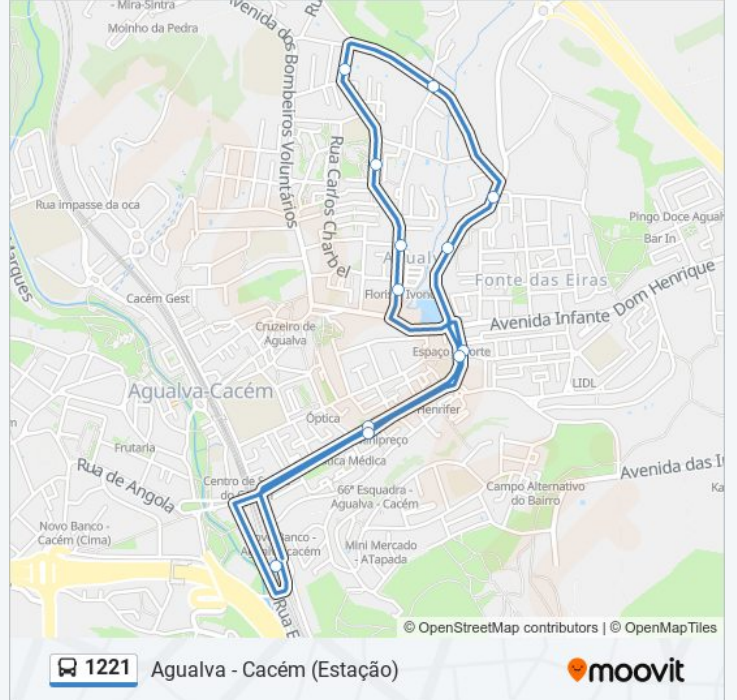

1221 autocarro - Informações**Direção:** Aigualva - Cacém (Estação)**Paragens:** 13**Duração da viagem:** 12 min**Resumo da linha:**

Sentido: Agualva - Cacém (Estação)

13 paragens

[VER HORÁRIO DA LINHA](#)

1221 autocarro - Horários

Agualva - Cacém (Estação) - Horário da rota:

Segunda-feira	12:40 - 20:30
Terça-feira	12:40 - 20:30
Quarta-feira	12:40 - 20:30
Quinta-feira	12:40 - 20:30
Sexta-feira	12:40 - 20:30
Sábado	13:05 - 20:35
Domingo	13:05 - 20:05

1221 autocarro - Informações

Direção: Agualva - Cacém (Estação)

Paragens: 13

Duração da viagem: 14 min

Resumo da linha:

Os horários e mapas de rotas de autocarro de(o) 1221 estão disponíveis num PDF off-line em moovitapp.com. Utilize o [App Moovit](#) para ver os horários em tempo real de autocarros, comboios, metro bem como as instruções passo a passo para todos os transportes públicos de(o) Lisboa