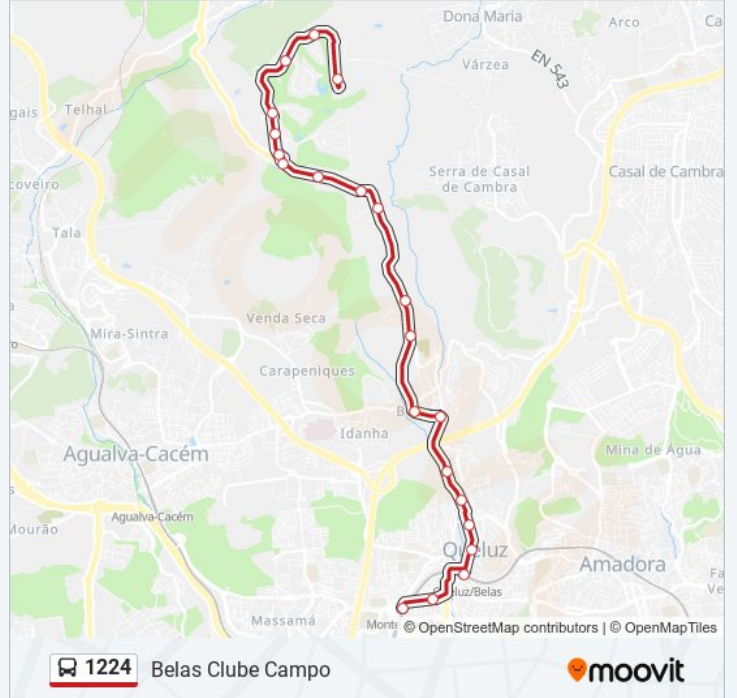

1224

Belas Clube Campo

Obter A Aplicação

A linha 1224 (autocarro) - Belas Clube Campo tem 2 rotas. Nos dias de semana, os horários em que está operacional são:

(1) Belas Clube Campo: 07:00 - 21:30(2) Monte Abraão (Estação): 07:25 - 21:55

Utilize a aplicação Moovit para encontrar a estação de autocarro (1224) perto de si e descubra quando é que vai chegar o próximo autocarro de 1224.

**Sentido: Belas Clube Campo**

21 paragens

[VER HORÁRIO DA LINHA](#)

Monte Abraão (Estação) P8  
R Timor 2  
Queluz - Belas (Estação)  
Av Miguel Bombarda 82  
Av Miguel Bombarda 156  
Av Miguel Bombarda 182  
R Alexandre Herculano 21  
EN 117 10 (Farmácia)  
EN 250 2 (X) Pça 5 Outubro  
Belas (Cemitério)  
EN 117 (Qta Pedra)  
EN 117 (X) Carvalhos  
EN 117  
EN 117 (Entrada Lisbon Sports Club)  
EN 117 (Entrada Belas Clube Campo)  
Alam Aqueduto (Portaria Belas CC)  
Alam Aqueduto  
Alam Aqueduto (Escrit Planbelas)  
Alam Aqueduto (Escadinhas)  
Alam Aqueduto (Villas Belas)  
Belas Clube Campo

**1224 autocarro - Informações****Direção:** Belas Clube Campo**Paragens:** 21**Duração da viagem:** 22 min**Resumo da linha:**