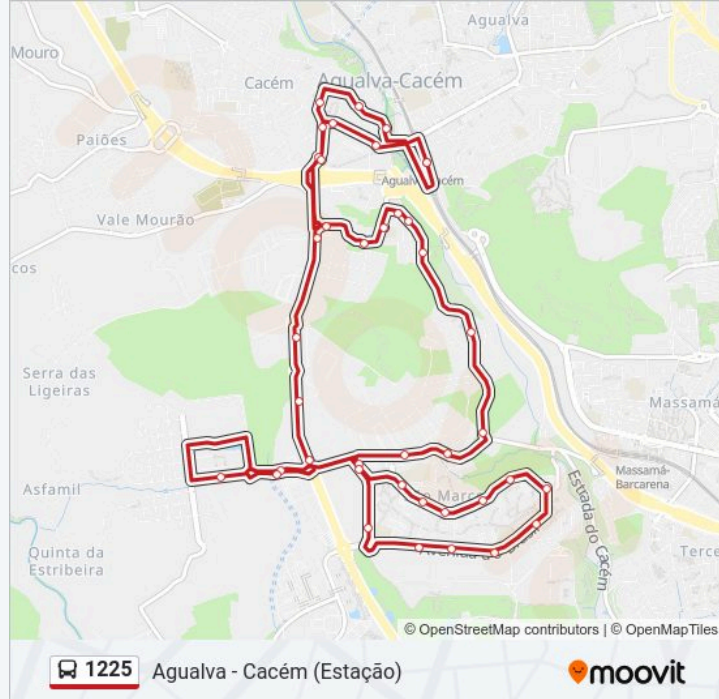

Av Brasil (X) Cidade Brasilia

Av Brasil 84

Av Brasil (X) Cidade S Paulo

Av Brasil (Fte Campo Tenis)

Av Brasil (X) Cidade Brasilia

Av Brasil (X) Cidade Rio Janeiro

Av Brasil - Pcta

Av Brasil - atrás Esc Preparatória

São Marcos (Rotunda)

Taguspark (Frente Novo Banco)

Univ Católica

Taguspark (Novo Banco)

S Marcos (X)

Estr Paço d ' Arcos 167

Alto Belavista (Business Park)

Estr Paço d'Arcos (X) Estr Ligeiras

Cacém (Estr Paço Arcos)

R de Angola 41

R Angola (Rotunda)

Aqualva-Cacém (Estação) P3

Os horários e mapas de rotas de autocarro de(o) 1225 estão disponíveis num PDF off-line em moovitapp.com. Utilize o App Moovit para ver os horários em tempo real de autocarros, comboios, metro bem como as instruções passo a passo para todos os transportes públicos de(o) Lisboa

© 2024 Moovit - Todos os direitos reservados