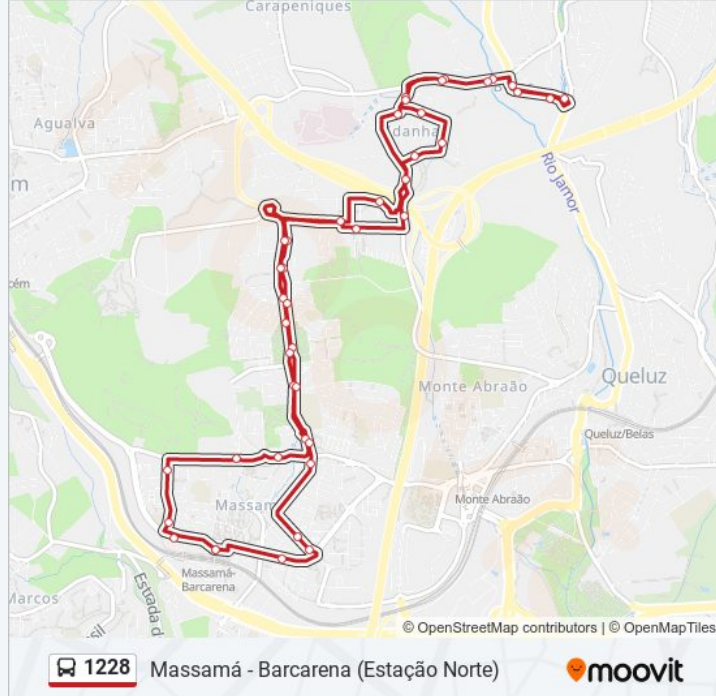

EN 250 2 (X) Pça 5 Outubro

R Victor Cordon 22

Av Veiga Cunha 15

Av Veiga Cunha 47

Av Alves Redol (Escola)

R Norton Matos 28

Estr Mirante 30

Estr Portela (Supermercado)

Rua de Espanha (X) Rua do Povo Unido

R Industrial (X) R França

Av Salgueiro Maia (Supermercado)

Av Salgueiro Maia (X) Cidade Hull

Massamá (Urb Norte)

Av Salgueiro Maia 50A

Av Salgueiro Maia (Posto Combust)

Av Salgueiro Maia (Qta Sto Antonio)

Av José Régio (Escola)

R Direita Massamá (X) R Milharada

R Direita Massamá 172

Massamá (B Bico)

Av Aquilino Ribeiro 192 (Escola)

Av 25 Abril (X) Pcta Jaime Cortesão

Massamá-Barcarena (Estação Norte)

Os horários e mapas de rotas de autocarro de(o) 1228 estão disponíveis num PDF off-line em moovitapp.com. Utilize o [App Moovit](#) para ver os horários em tempo real de autocarros, comboios, metro bem como as instruções passo a passo para todos os transportes públicos de(o) Lisboa

[Acerca do Moovit](#) • [Soluções MaaS](#) • [Países suportados](#) • [Comunidade Mooviter](#)

© 2024 Moovit - Todos os direitos reservados

Verificar horários d echegada