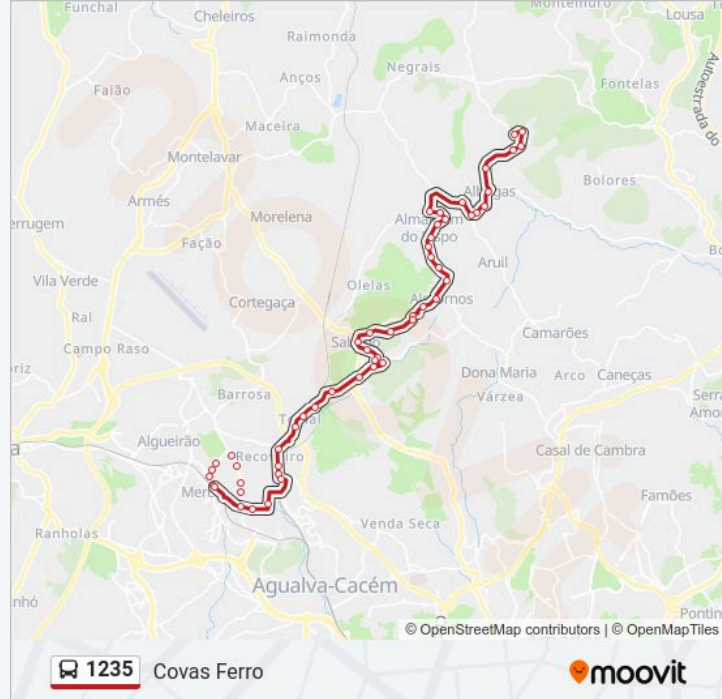

R Hotel Vale Lobos (X) R Vale Tojo

R de Santo António (X) R S João

R Prof Rosa Génio Alves Fte 9

Estr da Serra 14

Estr da Serra (X) Entrada Forno

R N^a Srª da Piedade (Igreja)

Fonte da Aranha

R Fonte da Aranha 4

Estr Principal (X) R J Deus (Mancebas)

Estr Principal 2

Av José Mª Pais (X) Tv José Mª Pais

Av José Maria Pais (Acesso Aviário)

Av José Maria Pais 96 (Casal Vacaria)

Av D Afonso Henriques 31

R da Serra (X) R Amália Rodrigues

R Serra 56

R da Serra (Campo Futebol)

R do Cemitério (Garagem)

Almargem Bispo (Cemitério)

Almargem Bispo (Centro saúde)

Av Gen Humb Delgado (X) Av Joaq Silva

Av Joaquim Silva (X) Rapoula

Av Joaquim Silva (Fonte Pedra)

Albogas (X) Loures

R Asp Rodrigo Feliciano Antunes 63

R a Rodr Felic Antun (X)R Visc Dasseca

Covas de Ferro

R Liga Dos Amigos Das Covas De Ferro 1A

R Liga Dos Amigos Das Covas De Ferro 1A

Sentido: Mercês (Estação Norte)

47 paragens

[VER HORÁRIO DA LINHA](#)

1235 autocarro - Horários

Mercês (Estação Norte) - Horário da rota:

Segunda-feira

06:40 - 21:00