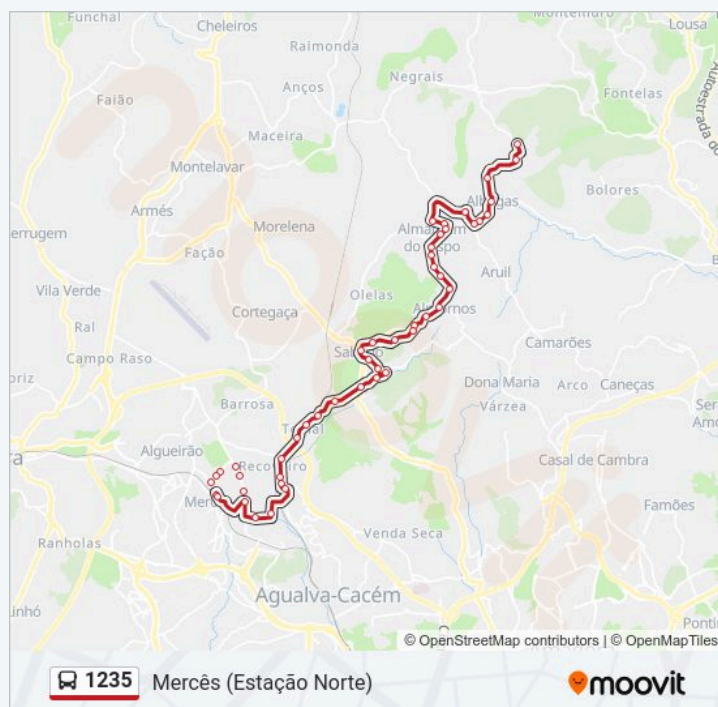

1235 autocarro - Informações

Direção: Mercês (Estação Norte)

Paragens: 47

Duração da viagem: 37 min

Resumo da linha:

Estr do Telhal 37

Estr do Telhal 14

Rua Dr. António Nabais (Frente N112)