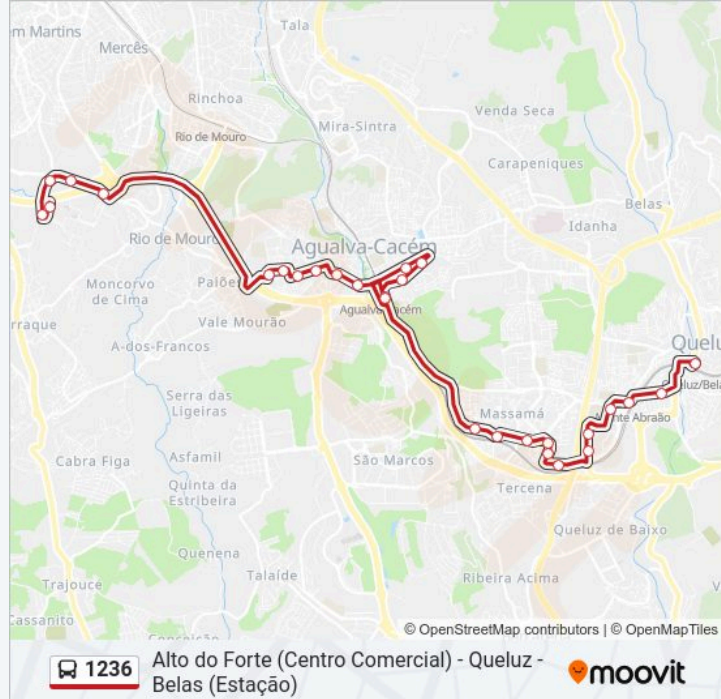

Direção: Queluz - Belas (Estação)

Paragens: 28

Duração da viagem: 37 min

Resumo da linha:

Av 25 Abril 18B

Av 1º Maio 47

R Pedro Freitas Branco 12

R Sebastião e Silva 49

Prct Manuel Faria - B Cidade Desportiva

R Rosa Mota 9

R Cidade Desportiva (Fte Escola)

Monte Abraão (Estação) P1

R Timor 2

Queluz-Belas (Estação)

Os horários e mapas de rotas de autocarro de(o) 1236 estão disponíveis num PDF off-line em moovitapp.com. Utilize o App Moovit para ver os horários em tempo real de autocarros, comboios, metro bem como as instruções passo a passo para todos os transportes públicos de(o) Lisboa