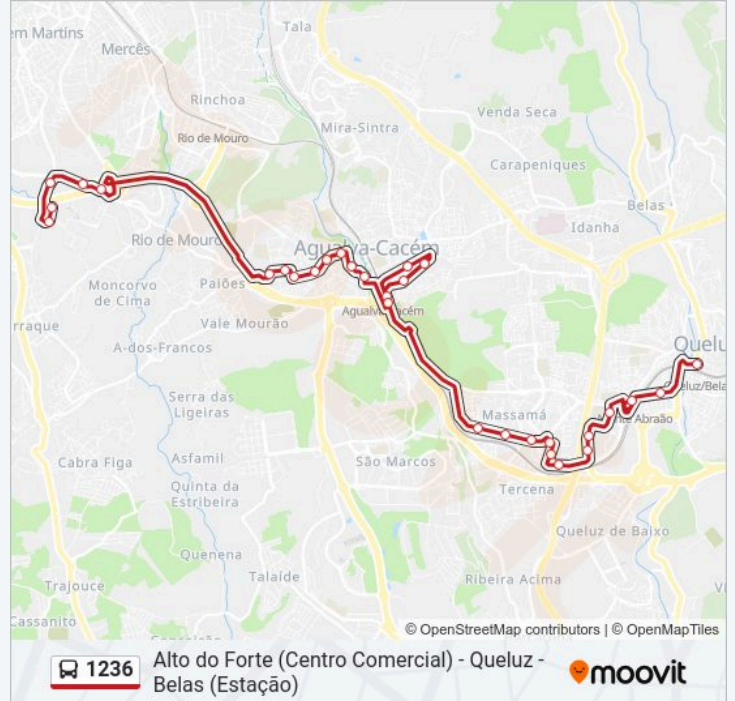

1236 autocarro - Informações

Direção: Alto do Forte (Centro Comercial)

Paragens: 30

Duração da viagem: 37 min

Resumo da linha:

R Elias Garcia 138

Av Elias Garcia 172 A

R Elias Garcia 181

R Olival (Esc Ribeiro Carvalho)

Cacém (B J Fontes)

R Elias Garcia (Centro Comercial)

EN 249 Km13 5

Estr Terras da Lagoa (Rotunda)

Cam Serradinho (Cimo Centro Comercial)

Alto do Forte (Centro Comercial)

Sentido: Queluz - Belas (Estação)

28 paragens

[VER HORÁRIO DA LINHA](#)

Alto do Forte (Centro Comercial)

Estr Terras Lagoa (Centro Comercial)

Estr Terras da Lagoa (Rotunda)

EN 249 Km13 5

R Elias Garcia (Zona Comercial)

R da Esperança (Supermercado)

Direção: Queluz - Belas (Estação)

Paragens: 28

Duração da viagem: 37 min

Resumo da linha:

Av 25 Abril 18B

Av 1º Maio 47

R Pedro Freitas Branco 12

R Sebastião e Silva 49