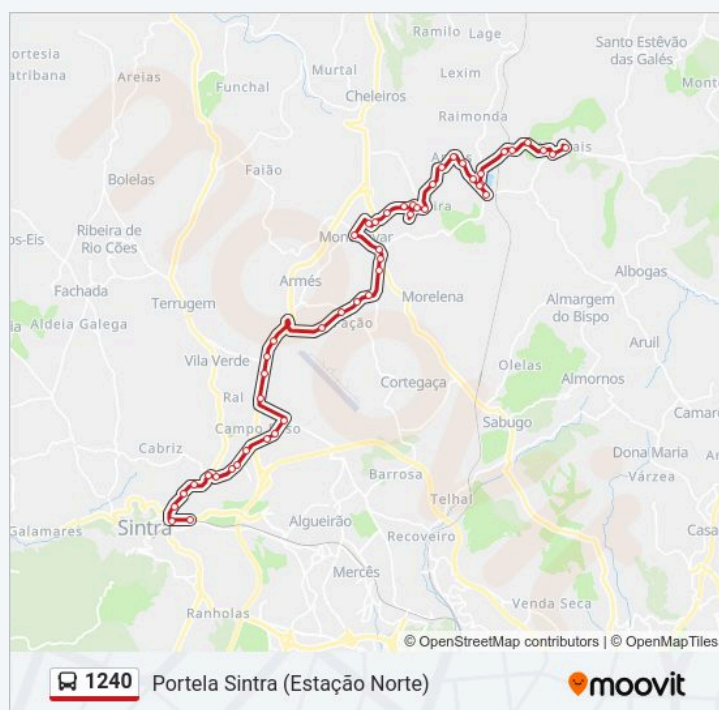

N9 (Supermercado)

Quarta-feira 06:15 - 19:20

Quinta-feira 06:15 - 19:20

Sexta-feira 06:15 - 19:20

Sábado 06:30 - 19:45

Domingo 08:00 - 19:45

1240 autocarro - Informações

Direção: Portela Sintra (Estação Norte)

Paragens: 48

Duração da viagem: 40 min

Resumo da linha:

En 9 Km 176

N9 (X) Av António Correia de Sá

Estr Principal 1

Estr Principal 8

Estr Principal 16