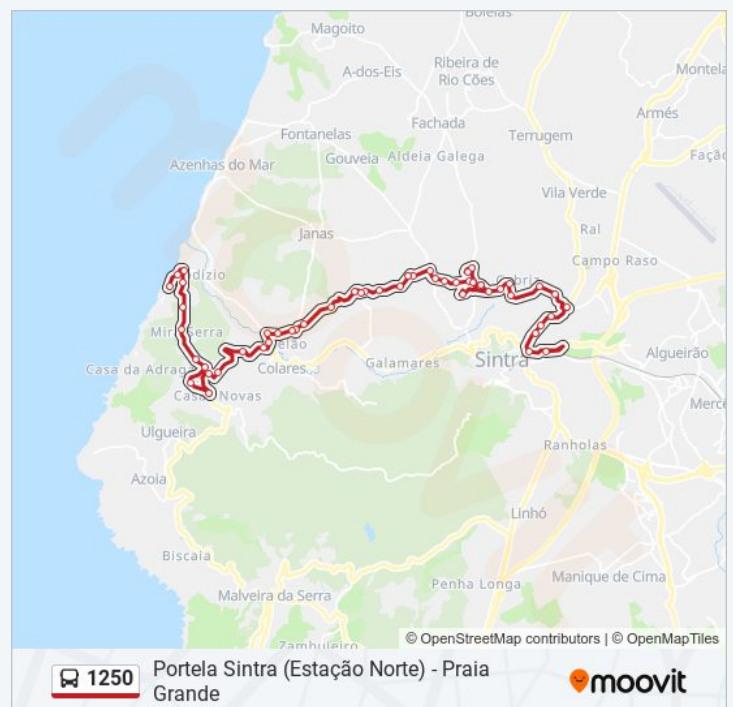

## 1250 autocarro - Informações

**Direção:** Praia Grande

**Paragens:** 52

**Duração da viagem:** 52 min

**Resumo da linha:**

Estr de Nafarros 146

Estr do Mercador 32 (Bº Totobola)

R do Loureiro 35