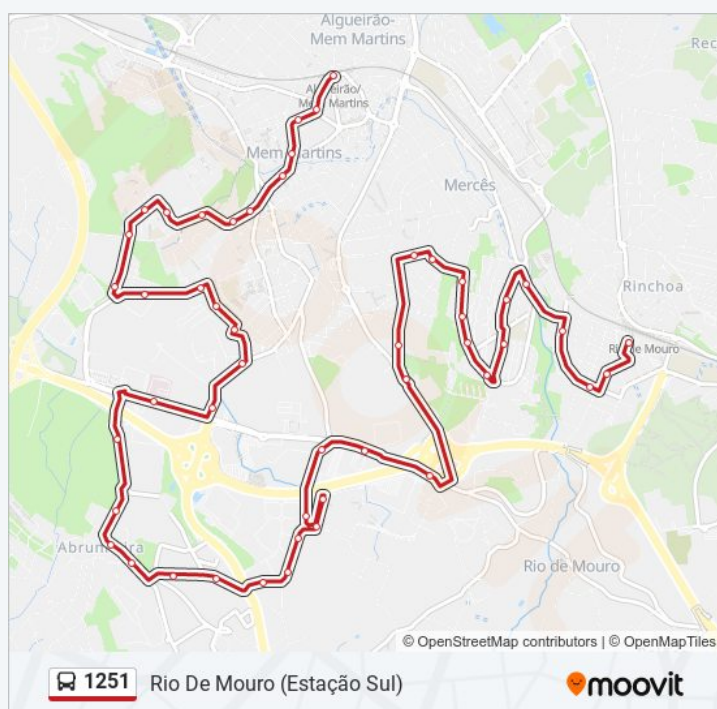

1251 autocarro - Informações

Direção: Rio De Mouro (Estação Sul)

Paragens: 49

Duração da viagem: 30 min

Resumo da linha:

Mem Martins (Escola Secundária)

Azinhaga Caneiras (X) R Dr Osório Vaz

R D Carlos Gomes