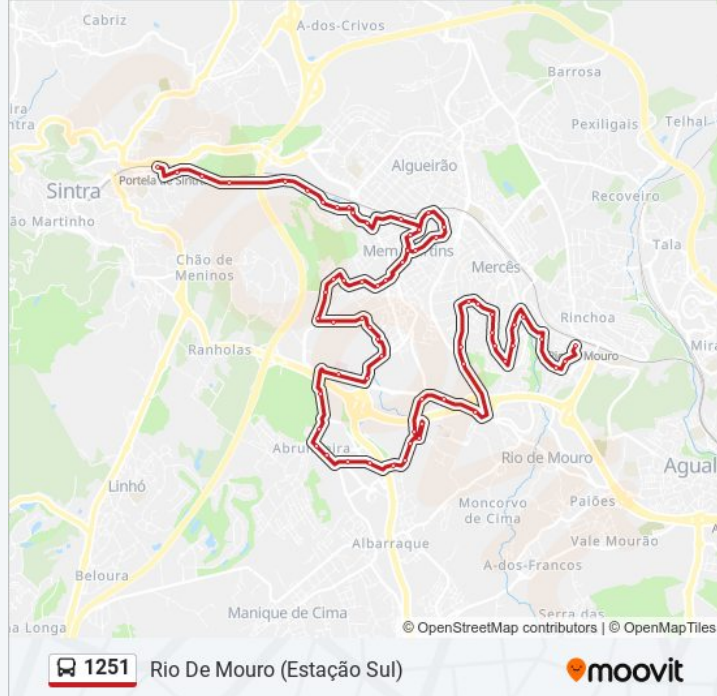

Estr Terras Lagoa (Centro Comercial)

Estr Terras da Lagoa (Rotunda)

EN 249 Km13 5

R Elias Garcia (Zona Comercial)

R Maj Gen Machado de Sousa 28

Mem Martins (Escola Secundária)

Azinhaga Caneiras (X) R Dr Osório Vaz