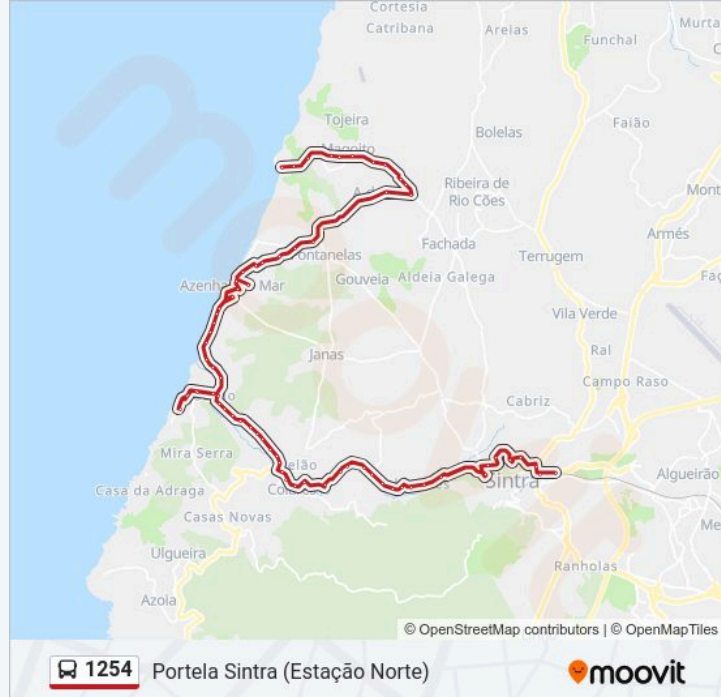

Estr Casal A-dos-Eis Fte 91

R Marquês Pombal 32

Av Nª Srª Esperança 203 (X) Estr Aguda

Av N Srª Esperança 288 (Regueira Cepos)

Av Nª Srª Esperança Cs Muro Pedra

Av N Srª da Esperança (Jardim)

R Dr Ant Brandão Vasconcelos Km 236

Parque de Campismo (Azenhas do Mar)

R Dr Ant Brandão Vasconcelois 31

R Dr Ant Brandão Vasc (Lgo P António)

Av Luís Aug Colares 108 (Lg Marcelino)

Av Luís Augusto de Colares 74

Av Luís Aug Colares (Csl Três Marias)

Av Luís Aug Colares (X) R Alberto Tota

Av Luís Augusto de Colares 16

Av Eugene Levy 142

Av Eugene Levy (Praia)

Praia Maçãs (Mercado)

Av Eugene Levy 1 (VV Mira Mar)

Av Maestro Fred Freitas (X) EN 375

Av Maestro F Freitas - Pq Campismo

Av Alfredo Coelho 11

Praia Grande

Av Alfredo Coelho 9

Av Maestro F Freitas (Pq Campismo)

Av Maestro Fred Freitas (X) EN375

Av Atlântico Frente 189

Av Atlântico 173

Av Atlântico 157 (Casal Alegria)

Av Atlântico 133

Av Atlântico 133

Av Atlântico 89