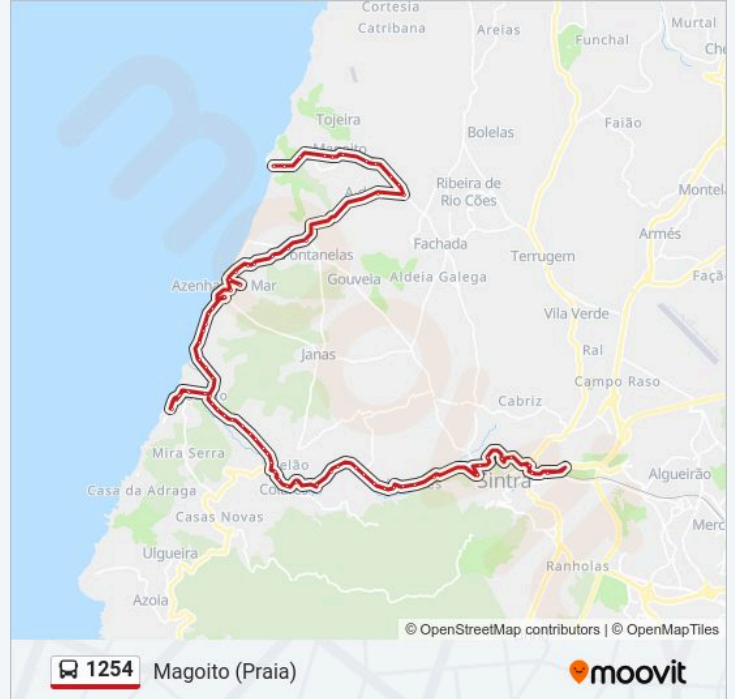

Av Bombeiros Voluntários 42

Av Bombeiros Voluntários 63 (Largo)

Av Cel Linhares Lima 3 (Adega Colares)

Av Atlântico 10

Av Atlântico 32

Av Atlântico 50 (Vila Fresca)

Av Atlântico 70

Av Atlântico 94

Av Atlântico 126

Av Atlântico 156

Av Atlântico 166 (Hot Miramonte)

Av Atlântico 186

Av Atlantico (X) R Frederico Freitas

Av Maestro Fred Freitas (X) EN 375

Av Maestro F Freitas - Pq Campismo

Av Alfredo Coelho 11

Praia Grande

Av Alfredo Coelho 9

Av Maestro F Freitas (Pq Campismo)

Av Maestro Fred Freitas (X) EN375

Av Eugene Levy (VV Mira Mar)

Praia Maçãs (Mercado)

Av Eugene Levy 50

Av Eugene Levy 142

Av Luís Augusto de Colares 16

Av Luís Aug Colares (X) R Alberto Tota

Av Luís Aug Colares (Csl Três Marias)

Av Luís Augusto de Colares 74

Av Luís Aug Colares 108 (Lg Marcelino)

R Dr Ant Brandão Vasc (Lgo P António)

Parque de Campismo (Azenhas do Mar)

R Dr Ant Brandão de Vasc Ft N ° 31