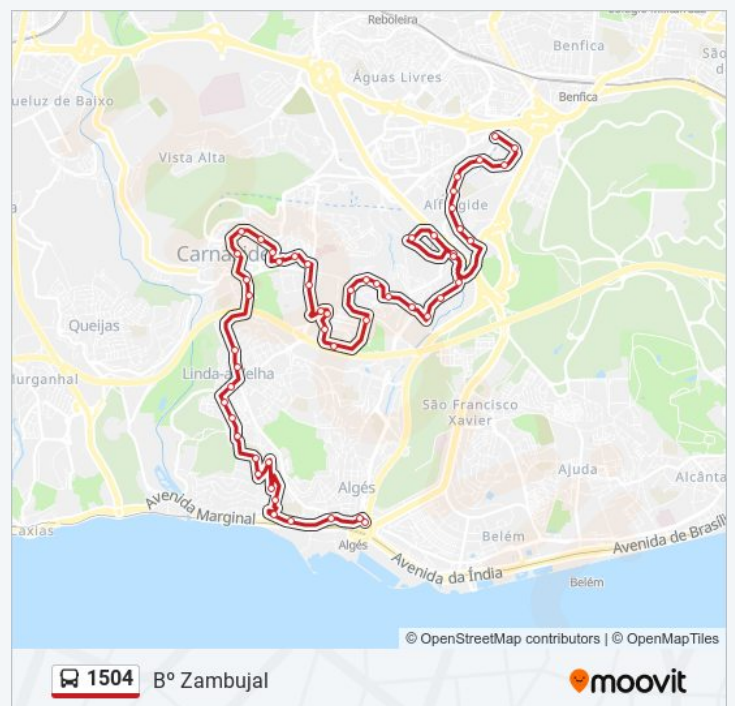

1504 autocarro - Informações

Direção: Bº Zambujal

Paragens: 52

Duração da viagem: 37 min

Resumo da linha:

Av Professor D Bernardino Machado

Outurela

Outurela (Pav. Carlos Queiroz)