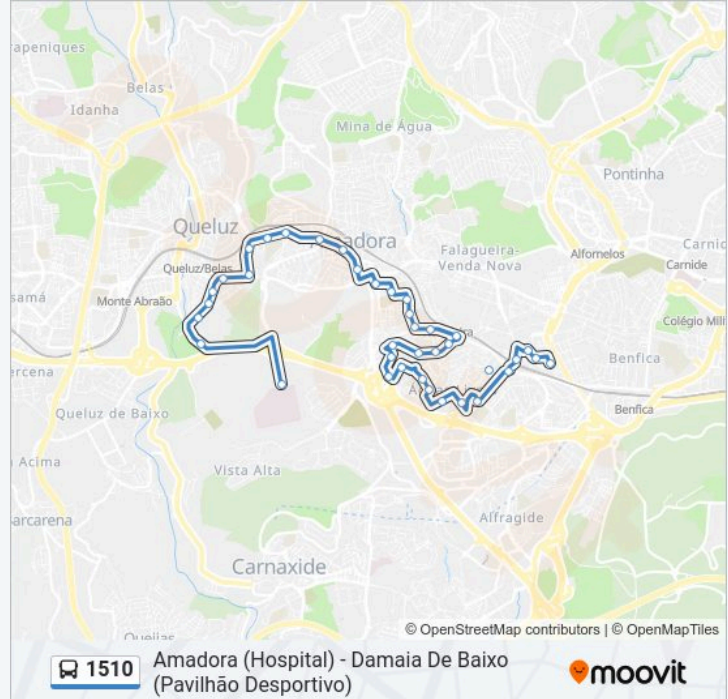

R Elias Garcia 362

R Luís Camões 9 (CTT)

Av Aviação Portuguesa 21

Av Alexandre Sales (Esc Secundária)

Av Dr José Pontes Fte 23

Av Dr José Pontes 11

Av Dr José Pontes Fte 5

Av D José I 7

Reboleira (Estação) P8

Av Manuel Alpedrinha (Pcta Francisco Ramos Costa)

Av Manuel Alpedr (X) R Amilcar Cabral

Av Manuel Alpedrinha (Escola)

R Herculano de Carvalho 62 (Clinica)

R Prof Dr Ant Flores 4

R António Aurélio Cora Ferreira 10

R Madame Curie 16

Av João Paulo II (Praça Gama Pinto)

Atalaia (Escola Secundária)

R Jorge Mina 13

R Manuel Cabanas 3

Pç. Marquês Minas

R Carvalho Araujo 25

Pç. Águas Livres

Estação Damaia

R Goa (X) R Duarte Pacheco Pereira

R João Mascarenhas 13A

Damaia de Baixo

Os horários e mapas de rotas de autocarro de(o) 1510 estão disponíveis num PDF off-line em moovitapp.com. Utilize o App Moovit para ver os horários em tempo real de autocarros, comboios, metro bem como as instruções passo a passo para todos os transportes públicos de(o) Lisboa