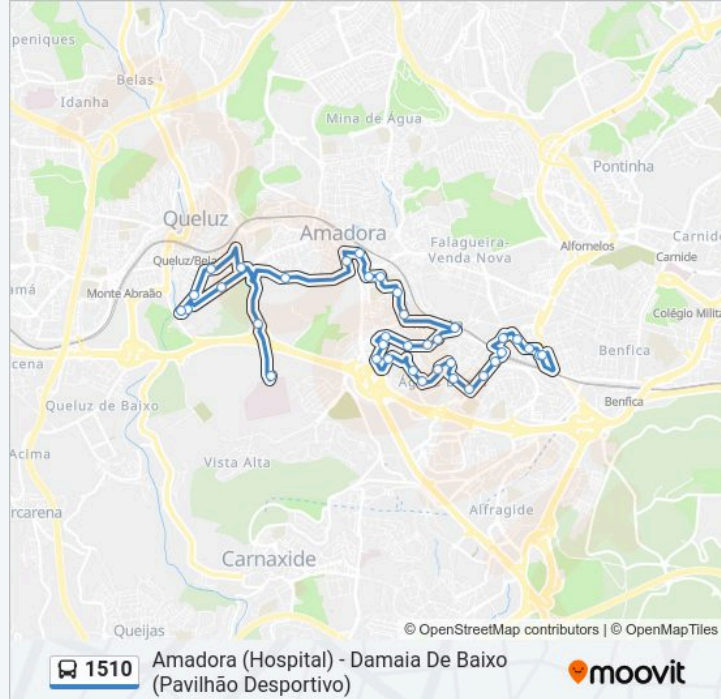

1510 autocarro - Informações

Direção: Amadora (Hospital)

Paragens: 37

Duração da viagem: 37 min

Resumo da linha:

Av Manuel Alpedrinha (X) Pcta Francisco Ramos Costa

Reboleira (Estação) P2

Av Dr José Pontes Fte 5

Av Dr José Pontes Fte 33

Av Alexandre Sales (Esc Secundária)

Av Brito Pais (X) R Pais Ramos

Amadora (Estação) P7 Entrada Sul

R Luís Camões 9 (CTT)

Estrada Velha de Queluz (Amadora)

Av D Pedro IV 8

Queluz (4 Caminhos)

Av Republica 55

Av Republica 1

R Heliodoro Salgado 2

Av Paiva Couceiro (Escola)

Canil Municipal Amadora

Amadora (Hospital)

Sentido: Damaia de Baixo

38 paragens

[VER HORÁRIO DA LINHA](#)

Amadora (Hospital)

Fte Palácio Queluz

R Heliodoro Salgado 2

Av Conde Almeida Araújo 12

Av C Almeida Araujo (Jta Freguesia)

Queluz (4 Caminhos)

Rua Laura Alves (X) Rua Dom Pedro IV