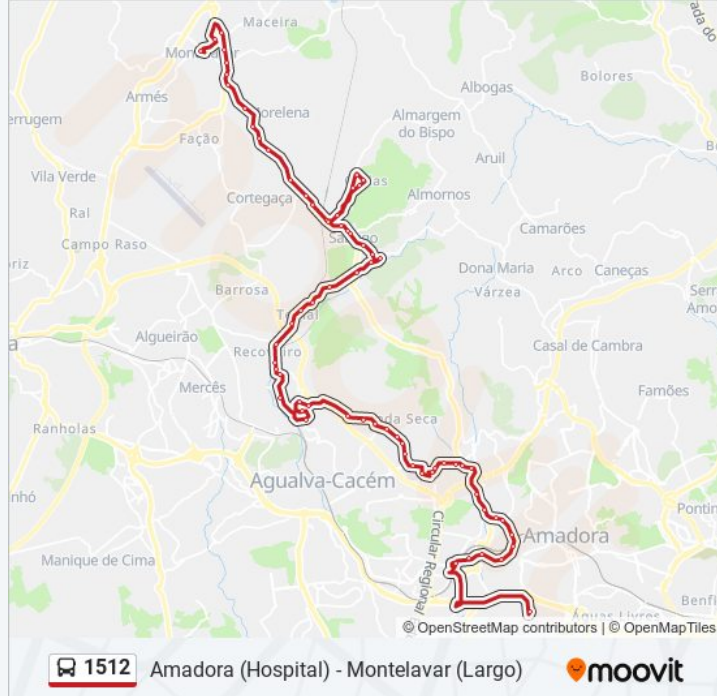

**1512 autocarro - Informações****Direção:** Amadora (Hospital)**Paragens:** 69**Duração da viagem:** 54 min**Resumo da linha:**

R Barnabé a Ferreira (Entrada Olelas)

Sabugo

R Gen Barnabé A Ferreira (x) Pcta 25 Abr

R Liberdade 40

R Liberdade 9

R Sociedade 22 Maio 97

R 25 Abril (Casa Saúde)

R Bernardino Machado Fte 2

Av Veiga Cunha 47

Av Veiga Cunha 15

R Victor Cordon 5A