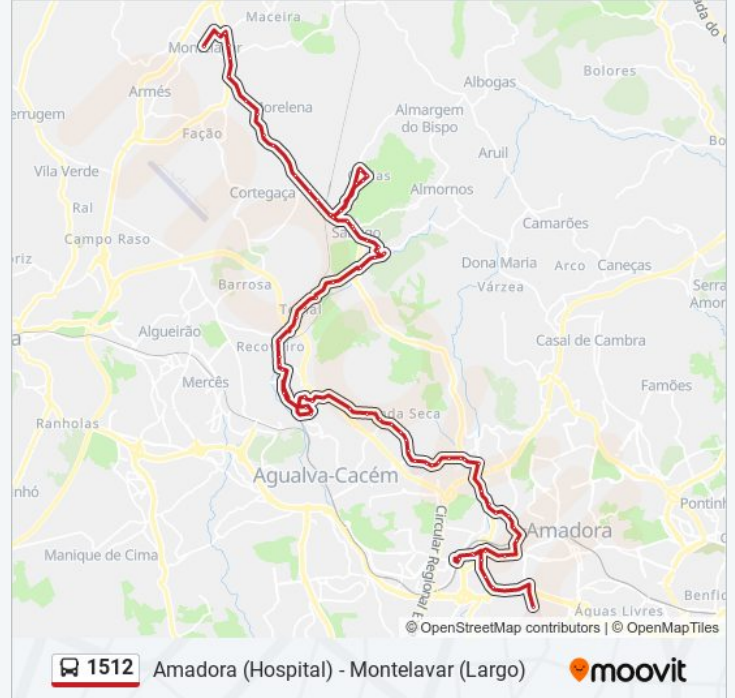

Estr do Telhal (Casa de Saúde)

Estr do Telhal (Apeadeiro do Telhal)

EN 544 (Casal da Granja)

R General Barnabé Ferreira (X) EN117

R Gen Barnabé António Ferreira 19

Vale Lobos (Largo)

R Hotel Vale Lobos (X) R Vale Tojo