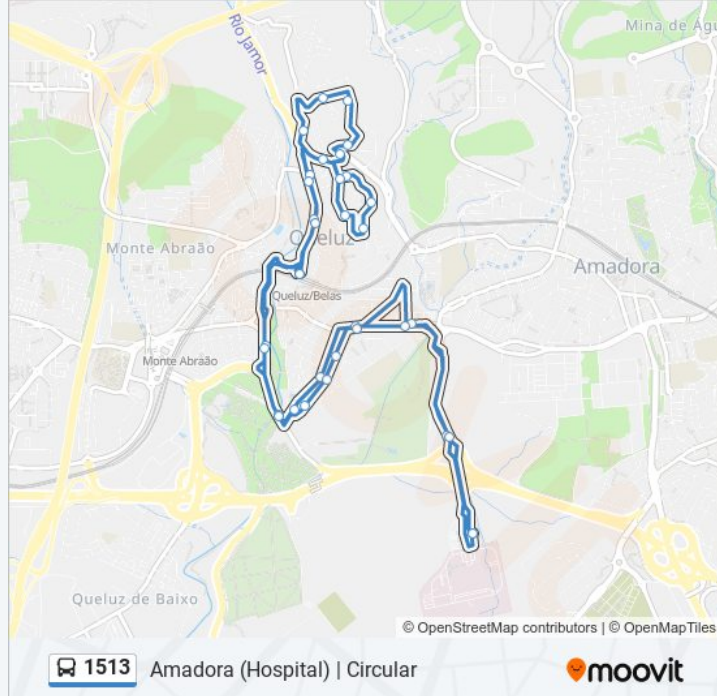

Pendão (Bica Costa)

Av Mig Bombarda (Pcta M Av Humb Cruz)

Av Miguel Bombarda 91

Queluz - Belas (Estação)

Av Eng Duarte Pacheco (Fte Parque)

Queluz (Palácio)

R Heliodoro Salgado 2

Av Conde Almeida Araújo 12

Av C Almeida Araujo (Jta Freguesia)

Queluz (4 Caminhos)

Av D Pedro IV (Bomb V Queluz)

Canil Municipal Amadora

Amadora (Hospital)

Os horários e mapas de rotas de autocarro de(o) 1513 estão disponíveis num PDF off-line em moovitapp.com. Utilize o [App Moovit](#) para ver os horários em tempo real de autocarros, comboios, metro bem como as instruções passo a passo para todos os transportes públicos de(o) Lisboa

[Acerca do Moovit](#) • [Soluções MaaS](#) • [Países suportados](#) • [Comunidade Mooviter](#)

© 2024 Moovit - Todos os direitos reservados

Verificar horários d echeda