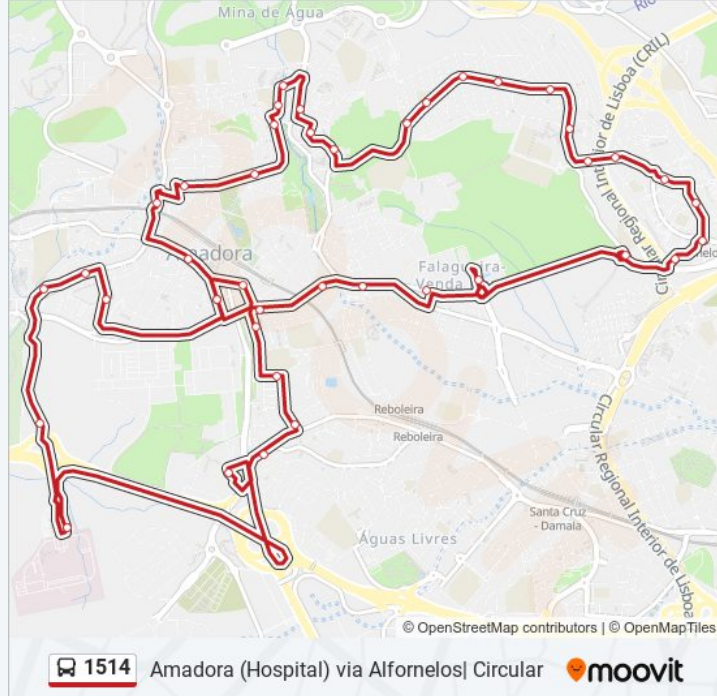

1514 autocarro - Informações**Direção:** Amadora (Hospital)**Paragens:** 42**Duração da viagem:** 55 min**Resumo da linha:**

R Liberdade 20A (Igreja Evangélica)

R Liberdade 54

R Liberdade (X) R Tomás Kim

Av Marquês Pombal Fte 25

Av Marquês Pombal 44

Av Pedro Álvares Cabral 5

R Elias Garcia 362

R Luís Camões 9 (CTT)

Praça de Angola

Av D Nuno Álvares perreira 54

Amadora (Bº Janeiro)

Canil Municipal Amadora

Amadora (Hospital)

1514 Amadora (Hospital) via Alforneiros | Circular

Sentido: Amadora (Hospital)

37 paragens

[VER HORÁRIO DA LINHA](#)

Amadora (Hospital)

Canil Municipal Amadora

Direção: Amadora (Hospital)

Paragens: 37

Duração da viagem: 55 min

Resumo da linha:

Av Marquês Pombal 25

R Sebastião Gama 10

R Ordem Militar Hospital (EDP)

R Ord Milit Hospital 16B