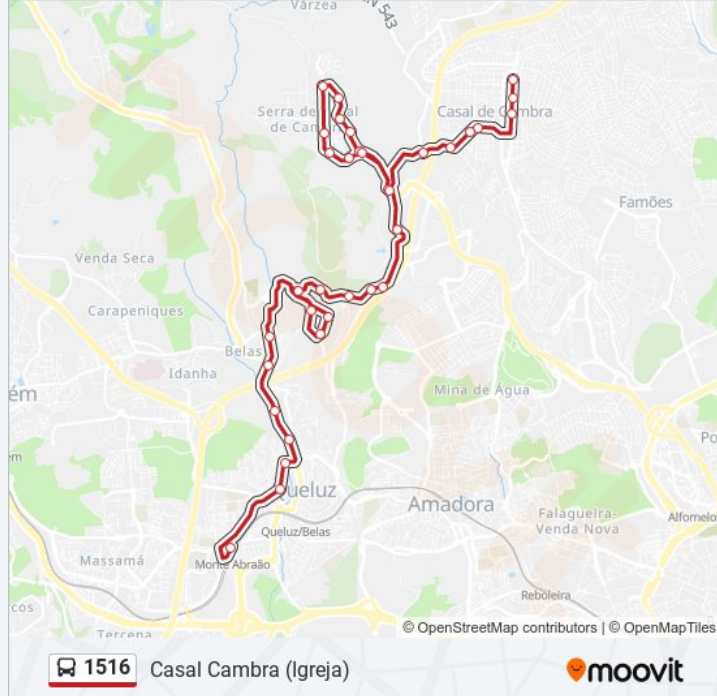

**1516 autocarro - Informações****Direção:** Casal Cambra (Igreja)**Paragens:** 34**Duração da viagem:** 40 min**Resumo da linha:**

R Principal 80

R Inf Sagres 38 (X) R Florbela Espanca

R Infante Sagres 21 (X) Trav Boa Vista

R Inf Sagres (X) R Afonso Albuquerque

Serra C Cambra

Serra Ccamb (Saida)

R Berlim (X) EN 250

Rua Berlim

Casal Cambra (Escola)

Casal Cambra (R Sta Marta 22)

Casal Cambra (Centro saúde)

### Sentido: Monte Abraão (Estação)

37 paragens

[VER HORÁRIO DA LINHA](#)

Av Lisboa (Igreja)

Av Dinamarca 169

Av Dinamarca 124

Estr Várzea (Qta Desafio Jovem)

Casal Cambra (R Sta Marta 22)