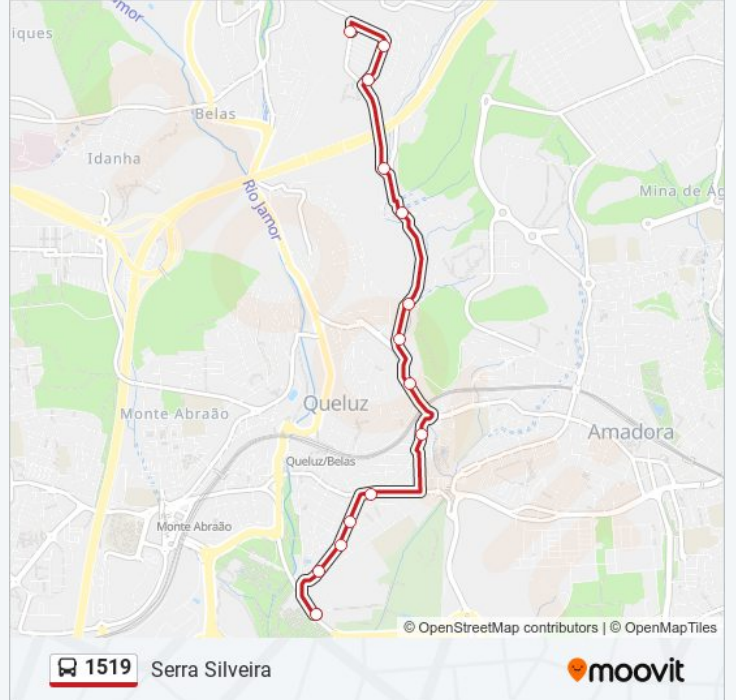

### 1519 autocarro - Horários

Serra Silveira - Horário da rota:

Segunda-feira	06:50 - 19:35
Terça-feira	06:50 - 19:35
Quarta-feira	06:50 - 19:35
Quinta-feira	06:50 - 19:35
Sexta-feira	06:50 - 19:35
Sábado	07:40 - 19:00
Domingo	07:40 - 19:00

### 1519 autocarro - Informações

**Direção:** Serra Silveira

**Paragens:** 14

**Duração da viagem:** 17 min

**Resumo da linha:**

Os horários e mapas de rotas de autocarro de(o) 1519 estão disponíveis num PDF off-line em [moovitapp.com](https://moovitapp.com). Utilize o [App Moovit](#) para ver os horários em tempo real de autocarros, comboios, metro bem como as instruções passo a passo para todos os transportes públicos de(o) Lisboa