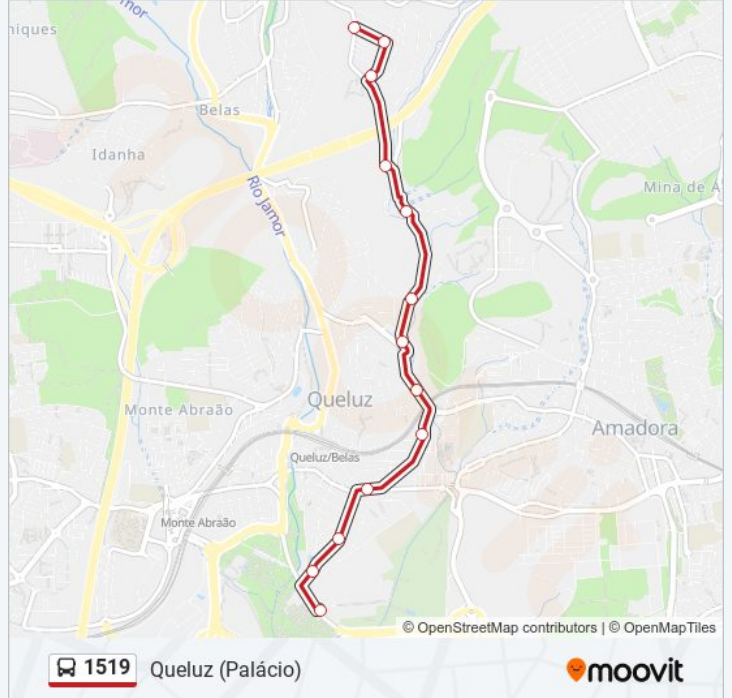

1519

Queluz (Palácio)

Obter A Aplicação

A linha 1519 (autocarro) - Queluz (Palácio) tem 2 rotas. Nos dias de semana, os horários em que está operacional são:  
(1) Queluz (Palácio): 06:30 - 19:55(2) Serra Silveira: 06:50 - 19:35

Utilize a aplicação Moovit para encontrar a estação de autocarro (1519) perto de si e descubra quando é que vai chegar o próximo autocarro de 1519.

**Sentido: Queluz (Palácio)**

13 paragens

[VER HORÁRIO DA LINHA](#)

**1519 autocarro - Informações****Direção:** Queluz (Palácio)**Paragens:** 13**Duração da viagem:** 17 min**Resumo da linha:**

### 1519 autocarro - Informações

**Direção:** Serra Silveira

**Paragens:** 14

**Duração da viagem:** 17 min

**Resumo da linha:**

Os horários e mapas de rotas de autocarro de(o) 1519 estão disponíveis num PDF off-line em [moovitapp.com](https://moovitapp.com). Utilize o [App Moovit](#) para ver os horários em tempo real de autocarros, comboios, metro bem como as instruções passo a passo para todos os transportes públicos de(o) Lisboa