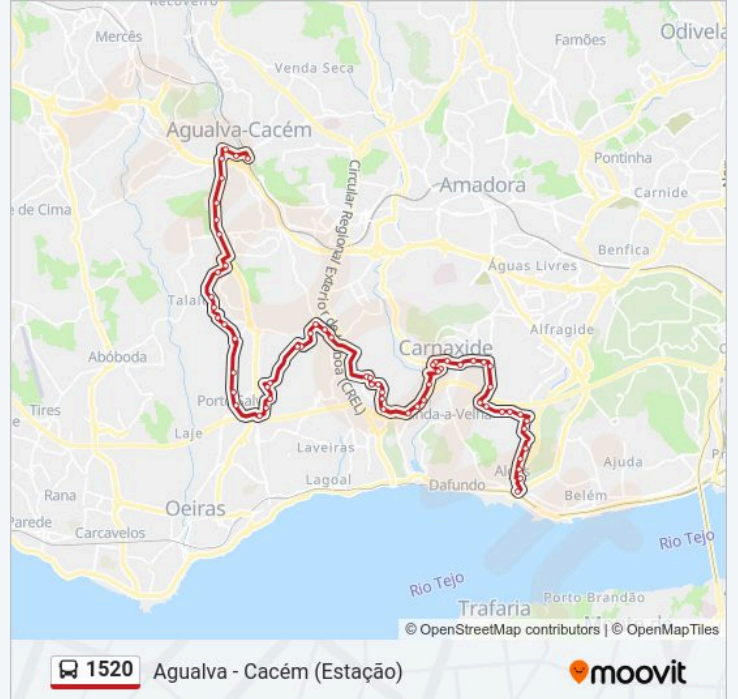

Carnaxide (C Branca)

Av Tomás Ribeiro 81

Av Tomás Ribeiro (X) Sant N Sra Rocha

Av Tomás Ribeiro 82

Av Tomás Ribeiro (X) Tv Godinho

Av Tomás Ribeiro (X) Visconde m rey

Av Tomás Ribeiro (Rot Queijas)

R João XXI 10

R João XXI (Igreja)

R Marques Sá Bandeira (Fte PSP)

R Qta Bonfim (X) Marquez Sá Bandeira

R Angra Heroísmo (Fte Escadinhas)

R Ilha S Jorge 4 (C Lameiro)

Barcarena (Cemitério)

Barcarena (Bombeiros)

Barcarena (Ponte)

R 7 Junho 32

Leceia (Igreja)

Leceia (Rotunda Idade Cobre)

Vila Fria (Largo)

R Carlos Paião 30A

Av 25 de Abril (X) R Carlos Paião

Av 25 de Abril 2B

R Actor Pinheiro 27

Porto Salvo (Centro)

R C Rio Maior (Igreja)

Estr Leião (X) Av Eng Arantes Oliveira

Estr Talaíde (Igreja)

Estr Talaide 68

R Fern Sabido (X) Av Doming Vandelli

R Dr Prof José Pinto Peixoto 8

R Pf J Pinto Peix (X) R Pf Romú Car