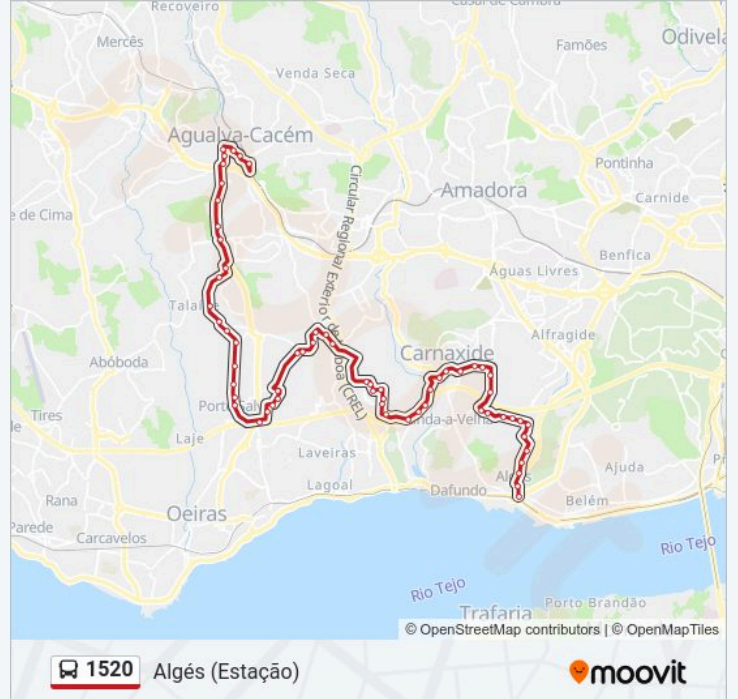

Estr da Outurela 135 / Escadaria

Estr Outurela (Mercado Municipal)

Av Forte (Posto Combust)

Av Forte (Proteção Civil)

Al António Sérgio 81

Linda-A-Velha

Av. José Gomes Ferreira

Al. Fernão Lopes (Estação Miraflores)