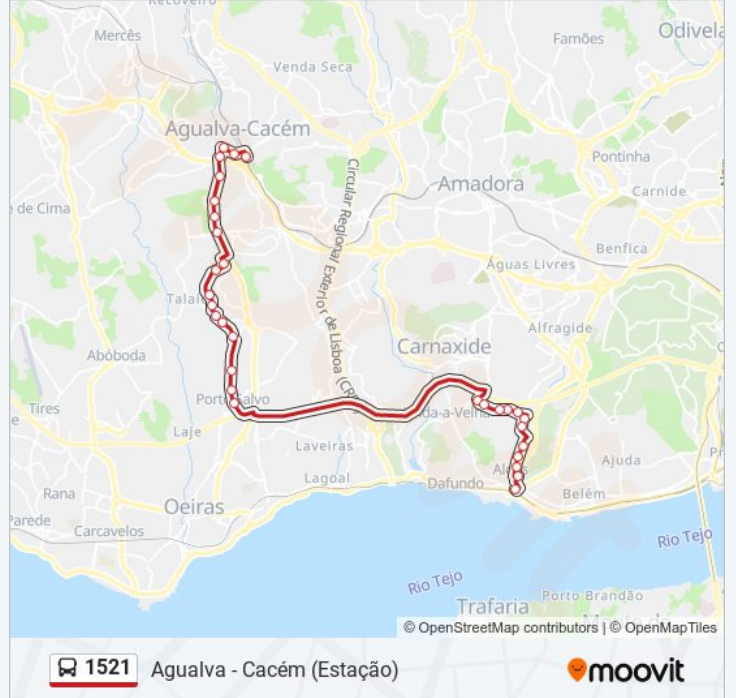

Taguspark (Bcp)

S Marcos (X)

Estr Paço d ' Arcos 167

Alto Belavista (Business Park)

Estr Paço d'Arcos (X) Estr Ligeiras

Cacém (Estr Paço Arcos)

R de Angola 41

R Angola (Rotunda)

Agualva-Cacém (Estação) P2

Sentido: Algés (Estação)

33 paragens

[VER HORÁRIO DA LINHA](#)

Agualva-Cacém (Estação) P2

R Elias Garcia (Supermercado)

R Elias Garcia 107

Estr Paço d' Arcos (Mercado)

Estr Paço d' Arcos (X) R Vale Mourão

Cacém (Estr Paço Arcos)

Estr Paço d'Arcos (X) Estr Ligeiras

Alto Belavista

Estr Paço d ' Arcos 167

S Marcos (X) Macdonalds

Taguspark (Bcp)

Av Eng Valente Oliv(x)Av Dr M Soares

Av Eng Valente Oliveira (Jardim)

R Fern Sabido (X) Av Doming Vandelli

Estr Talaíde 53

Estr Talaíde (Igreja)

Estr Leiao Fte 49B

R Conde Rio Maior (X) R C Carneiro

1521 autocarro - Horários

Algés (Estação) - Horário da rota:

Segunda-feira	19:00 - 19:50
Terça-feira	19:00 - 19:50
Quarta-feira	19:00 - 19:50
Quinta-feira	19:00 - 19:50
Sexta-feira	19:00 - 19:50
Sábado	Não Operacional
Domingo	Não Operacional

1521 autocarro - Informações

Direção: Algés (Estação)

Paragens: 33

Duração da viagem: 47 min

Resumo da linha: