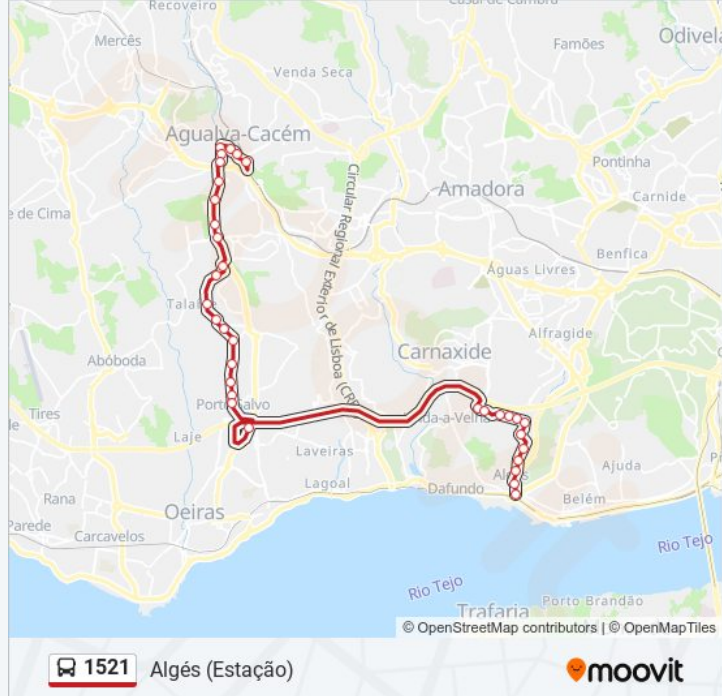

R Conde Rio Maior (Igreja)

Porto Salvo (Centro)

Porto Salvo (Qta Fonte)

Al António Sérgio 81

Linda-A-Velha

Av. José Gomes Ferreira

Al. Fernão Lopes (Estação Miraflores)

Miraflores Norte

Miraflores

Miraflores (Escola / Psp / Parque Urbano)

Av. Bombeiros V. Algés

Av. Bombeiros V. Algés (Cinema)

R. Latino Coelho

Algés (Mercado)

Algés (Estação) P4

Os horários e mapas de rotas de autocarro de(o) 1521 estão disponíveis num PDF off-line em moovitapp.com. Utilize o [App Moovit](#) para ver os horários em tempo real de autocarros, comboios, metro bem como as instruções passo a passo para todos os transportes públicos de(o) Lisboa

[Acerca do Moovit](#) • [Soluções MaaS](#) • [Países suportados](#) • [Comunidade Mooviter](#)

© 2024 Moovit - Todos os direitos reservados

Verificar horários d echedada