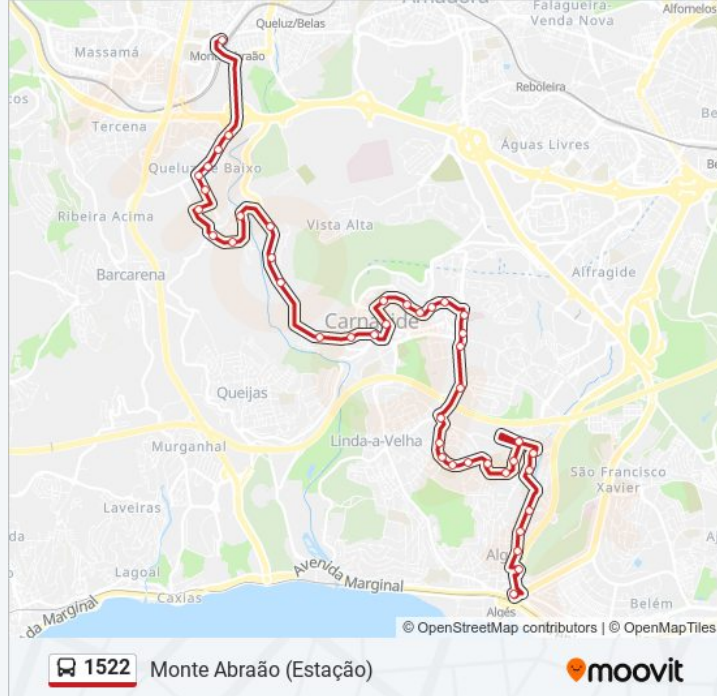

Av Carolina Michaelis (Esc Cond)

Av Carolina Michaelis (Esc Secund)

Av Carolina Michaelis 20B

Av Carolina Michaelis 36

Al António Sérgio 82B

Av Forte (Proteção Civil)

Av Forte (Posto Combust)

Av Prof Rein Santos (Edif S Paulo)

Av Prof Reinaldo Santos (Hosp Sta Cruz)

R Manuel Teixeira Gomes (Bombeiros)

R Manuel Teixeira Gomes 23A

R Aquilino Ribeiro 7

R Aquilino Ribeiro 20

R Aquilino Ribeiro (Esc Preparatória)

Carnaxide (Av Portugal)

R 5 Outubro 13 (Lgo Pátria Nova)

R 5 Outubro 2

Estr Queluz (Qta Gandarela)

Estr Queluz 95

Estr Queluz

Valejas (X) Estr Milit

Estr Militar (Casal Martins)

Estr Militar 1

Valejas Cima

R Trabalho (Fábricas)

R Mário Castelhana 40

R Mario Castelhana (Consiglieri Park)

Estr Consiglieri Pedroso 69

Queluz Baixo (CC)

Estr Consigl Pedroso (Esc Primária)

Monte Abraão (Estação) P10