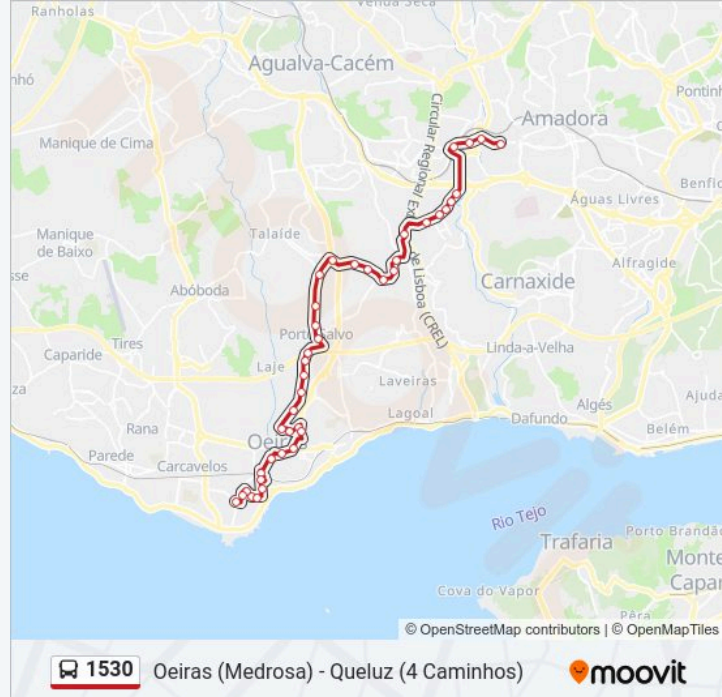

Porto Salvo (Centro)

R C Rio Maior (Igreja)

Estr Leião (X) Av Eng Arantes Oliveira

Leião (X) Talaíde

Estr Leceia (X) Estr Leião

Estr Leceia Viv Terranova

Estr Leceia (Fte X) Caminho Serra

Leceia (Igreja)

R 7 Junho Fte 32

Barcarena (Ponte)

R Bomb Voluntários (Recorte)

Estr Consigl Pedroso 123

Estr Consiglieri Pedroso 81

Estr Consiglieri Pedroso 69

Queluz Baixo (CC)

Estr Consigl Pedroso (Esc Primária)

Monte Abraão (Estação) P3

R Timor 2

Av Elias Garcia 219

Queluz (4 Caminhos)

Os horários e mapas de rotas de autocarro de(o) 1530 estão disponíveis num PDF off-line em moovitapp.com. Utilize o App Moovit para ver os horários em tempo real de autocarros, comboios, metro bem como as instruções passo a passo para todos os transportes públicos de(o) Lisboa

© 2024 Moovit - Todos os direitos reservados