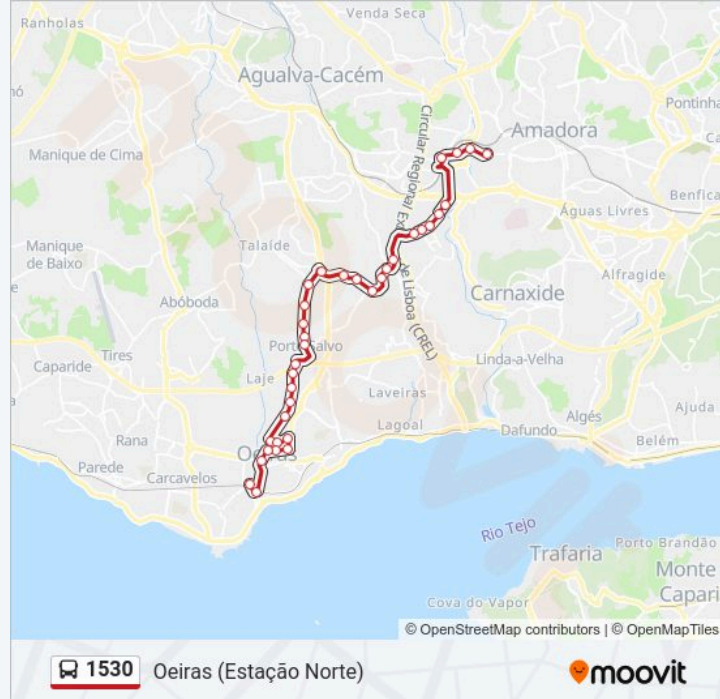

Porto Salvo (Centro)

Estr Oeiras (X) R Sta Casa Misericordia

Estr Oeiras (Inst Condessa de Cuba)

Estr Oeiras (Rot R Cacilhas)

Cacilhas (C Morais)

Estr Oeiras (Posto Combust)

Av Rio Janeiro (X) R Franc Manuel Melo

Pça Com Henrique Moreira Rato

Av Rio Janeiro (Cemitério)

Oeiras (B Augusto Castro)

Av Embaixador Aug Castro 18 D

Av Emb Aug Castro (X) R Junção bem

Lgo Avião Lusitania 7

R José Diogo Silva (Parque)

Oeiras (Estação) P7 Entrada Norte

Sentido: Queluz (4 Caminhos)

33 paragens

[VER HORÁRIO DA LINHA](#)

Oeiras (Estação) P7 Entrada Norte

R Desembargador Faria (Ina)

R Cândido dos Reis 84

R Figueirinha 14

R Figueirinha 26

Av Rio Janeiro (Cemitério)

Pça Com Henrique Moreira Rato 34B

Av Rio Janeiro (X) R Gaspar Lemos

Estr Oeiras (Posto Combust)

Estr de Oeiras 10

Estr Oeiras (Rot R Cacilhas)

Estr Oeiras (Inst Condessa de Cuba)

Estr Oeiras (X) R Sta Casa Misericordia

Porto Salvo (Centro)

1530 autocarro - Horários

Queluz (4 Caminhos) - Horário da rota:

Segunda-feira	00:40 - 23:20
Terça-feira	00:40 - 23:20
Quarta-feira	00:40 - 23:20
Quinta-feira	00:40 - 23:20
Sexta-feira	00:40 - 23:20
Sábado	00:40 - 23:05
Domingo	00:40 - 23:05

1530 autocarro - Informações

Direção: Queluz (4 Caminhos)

Paragens: 33

Duração da viagem: 30 min

Resumo da linha: