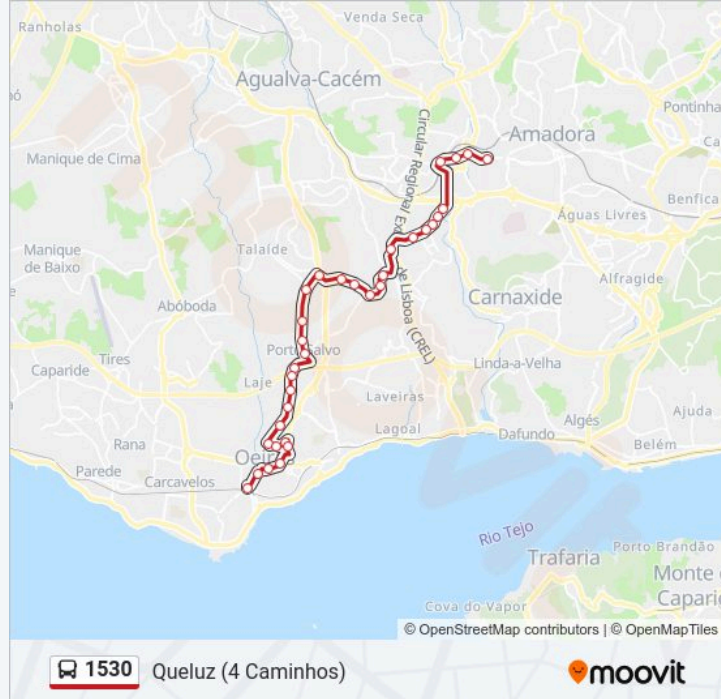

R C Rio Maior (Igreja)

Estr Leião (X) Av Eng Arantes Oliveira

Leião (X) Talaíde

Estr Leceia (X) Estr Leião

Estr Leceia Viv Terranova

Estr Leceia (Fte X) Caminho Serra

Leceia (Igreja)

R 7 Junho Fte 32

Barcarena (Ponte)

R Bomb Voluntários (Recorte)

Estr Consigl Pedroso 123

Estr Consiglieri Pedroso 81

Estr Consiglieri Pedroso 69

Queluz Baixo (CC)

Estr Consigl Pedroso (Esc Primária)

Monte Abraão (Estação) P3

R Timor 2

Av Elias Garcia 219

Queluz (4 Caminhos)

Os horários e mapas de rotas de autocarro de(o) 1530 estão disponíveis num PDF off-line em moovitapp.com. Utilize o App Moovit para ver os horários em tempo real de autocarros, comboios, metro bem como as instruções passo a passo para todos os transportes públicos de(o) Lisboa

© 2024 Moovit - Todos os direitos reservados