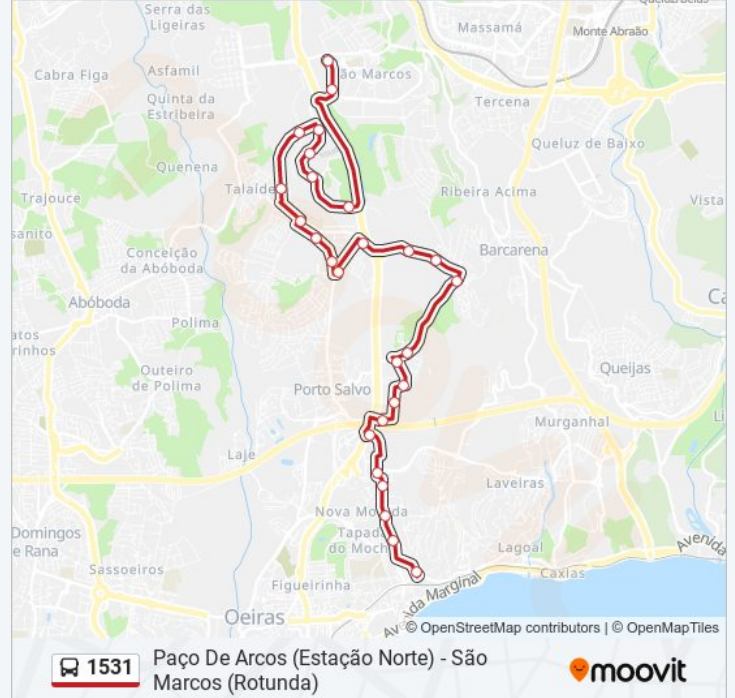

 1531

Paço De Arcos (Estação Norte) - São Marcos (Rotunda)

[Obter A Aplicação](#)

A linha 1531 (autocarro) - Paço De Arcos (Estação Norte) - São Marcos (Rotunda) tem 2 rotas. Nos dias de semana, os horários em que está operacional são:

Sentido: Paço De Arcos (Estação Norte)

27 paragens

[VER HORÁRIO DA LINHA](#)

São Marcos (Rotunda)
Av Brasil (Fte Esc Primária)
Taguspark (Rotunda Sef)
Av Prof Dr Cavaco Silva 19
Taguspark (Núcleo Central)
Taguspark (BCP)
Av Eng Valente Oliv(x)Av Dr M Soares
Av Eng Valente Oliveira (Jardim)
R Fern Sabido (X) Av Doming Vandelli
Estr Talaíde 53
Estr Talaíde (Igreja)
Leião (X) Talaíde
Estr Leceia (X) Estr Leião
Estr Leceia Viv Terranova
Estr Leceia (Fte X) Caminho Serra
Leceia (Rotunda Idade Cobre)
Vila Fria (Largo)
R Carlos Paião 30A
Av 25 de Abril (X) R Carlos Paião
Av 25 de Abril 2B

1531 autocarro - Informações**Direção:** Paço De Arcos (Estação Norte)**Paragens:** 27**Duração da viagem:** 17 min**Resumo da linha:**

R Actor Pinheiro 27

Porto Salvo (Qta Fonte)

Estr Paço Arcos (Serviços CM Oeiras)

Estr Paço Arcos 52

Estr Paço Arcos 42

Estr Paço Arcos (Lj Solid Seg Social)

Paço De Arcos (Estação Norte)

Sentido: São Marcos (Rotunda)

28 paragens

[VER HORÁRIO DA LINHA](#)

Paço De Arcos (Estação Norte)