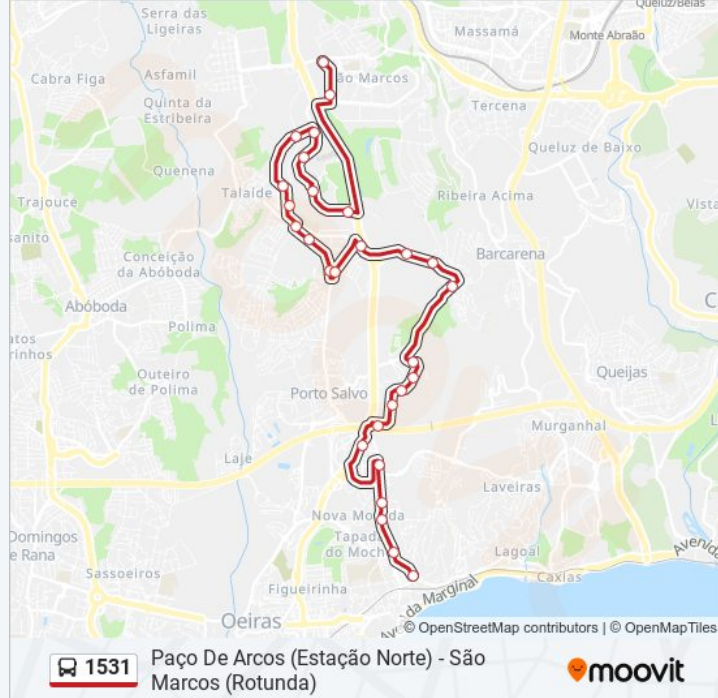

 1531

Paço De Arcos (Estação Norte) - São Marcos (Rotunda)

[Obter A Aplicação](#)

A linha 1531 (autocarro) - Paço De Arcos (Estação Norte) - São Marcos (Rotunda) tem 2 rotas. Nos dias de semana, os horários em que está operacional são:

1531 autocarro - Informações

Direção: São Marcos (Rotunda)

Paragens: 28

Duração da viagem: 24 min

Resumo da linha:

R Fern Sabido (X) Av Doming Vandelli

R Dr Prof José Pinto Peixoto 8

R Pf J Pinto Peix (X) R Pf Romú Car

Av Eng Valente Oliv(x)Av Dr M Soares

Taguspark (BCP)

Av Prof Dr Cavaco Silva (Seg Social)

Av Prof Dr Cavaco Silva (Ist)

Taguspark (Rotunda Sef)

Av Brasil (Esc Primária)

São Marcos (Rotunda)

Os horários e mapas de rotas de autocarro de(o) 1531 estão disponíveis num PDF off-line em moovitapp.com. Utilize o [App Moovit](#) para ver os horários em tempo real de autocarros, comboios, metro bem como as instruções passo a passo para todos os transportes públicos de(o) Lisboa