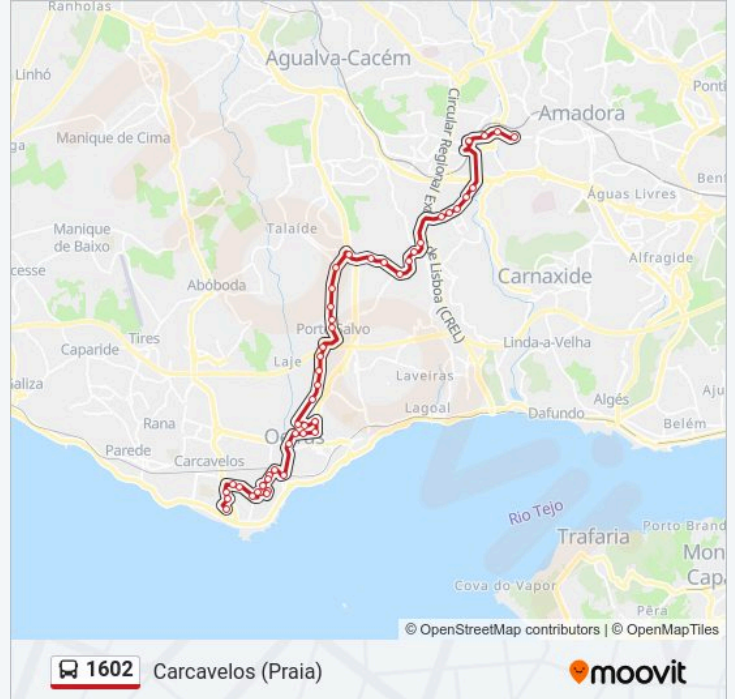

## 1602 autocarro - Informações

**Direção:** Carcavelos (Praia)

**Paragens:** 48

**Duração da viagem:** 37 min

**Resumo da linha:**

Estr Oeiras (X) R Sta Casa Misericordia

Estr Oeiras (Inst Condessa de Cuba)

R D Filipa Lencastre 2

R D Filipa Lencastre 10

Av Inf D Henrique 6

Oeiras (Medrosa)

Av Francisco Lucas Pires 239

Av Dr Francisco Lucas Pires (X) R Flora

Estrada Da Torre (Quinta São Gonçalo)

R Inglaterra 233

Carcavelos (Praia)

### Sentido: Queluz (4 Caminhos)

45 paragens

[VER HORÁRIO DA LINHA](#)

Carcavelos (Praia)

R Inglaterra 233