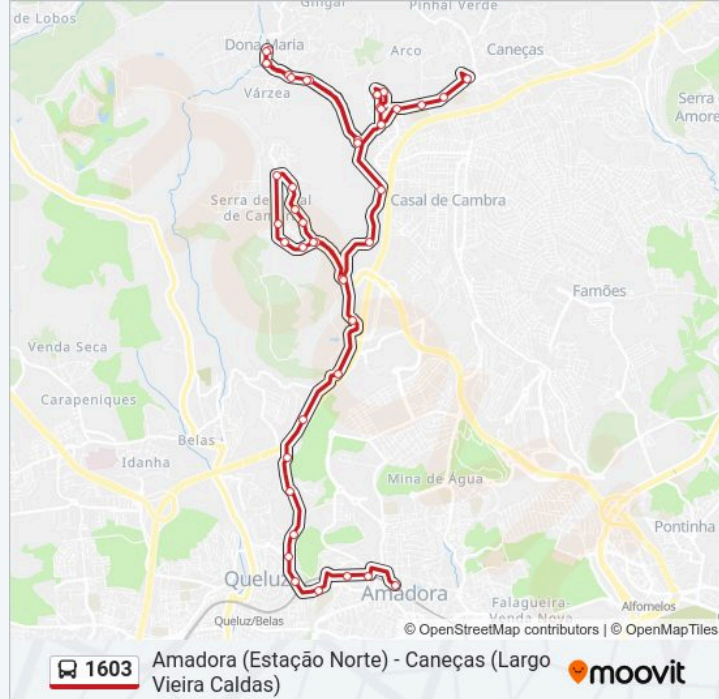

Serra Ccamb (Saida)

EN 250 (Qta Rosa Bacará)

EN 250 (X) Estrada Águas Livres

Estr Águas Livres (Esc S Silveira)

Estr Ág Livres 155 (Cas S Vicente)

Carenque (Lgo)

Estr Carenque 21d

Carenque (X) Bica Costa

Estr Carenque (X) Bº Alto Moínhos

R Elias Garcia (Escolas)

Amadora (Av Ultramar)

Av Ultramar Fte 12

Amadora (Estação) P1 Entrada Norte

Sentido: Caneças (Largo Vieira Caldas)

46 paragens

[VER HORÁRIO DA LINHA](#)