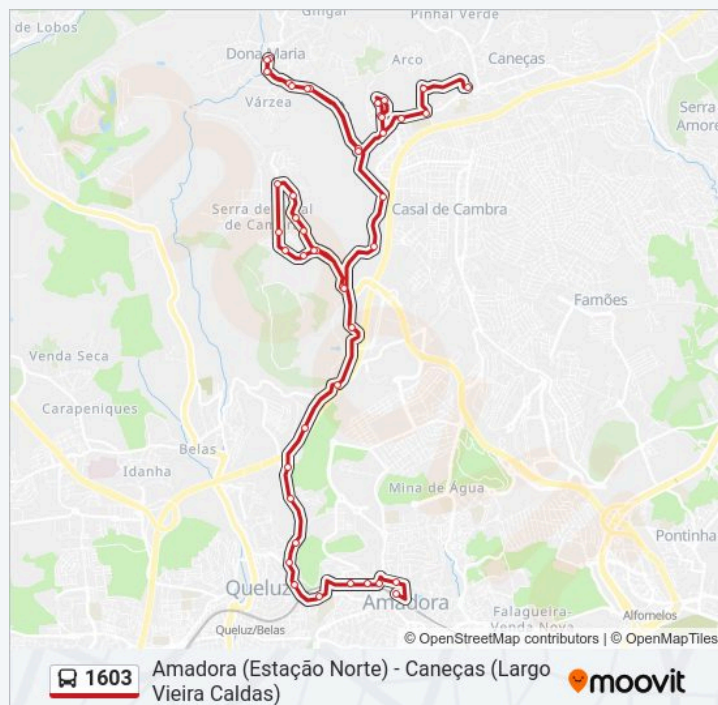

D Maria (Igreja)

R Principal 157 (Dona Maria)

R Principal 121- Dona Maria

R Principal 106

Dona Maria (X-Saída)

Domingo

07:05 - 19:05

1603 autocarro - Informações

Direção: Caneças (Largo Vieira Caldas)

Paragens: 46

Duração da viagem: 34 min

Resumo da linha:

R Gen Barnabé (X) R Maj Sousa Bastos

R Gen Barn Ant Ferr(x)R Pf Egas Moniz

R Pedro Nunes 24

R Padre Cruz Fte 28