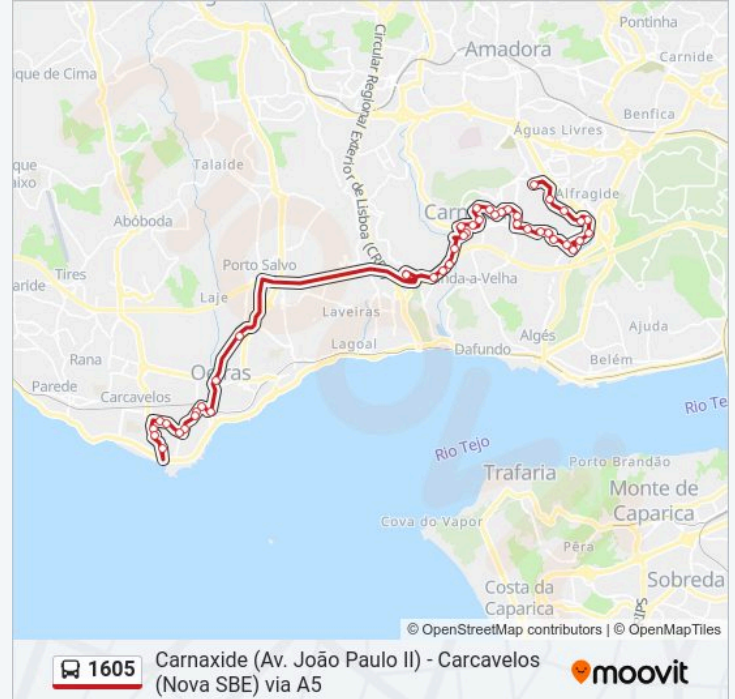

1605 autocarro - Informações**Direção:** Carcavelos (SBE)**Paragens:** 44**Duração da viagem:** 45 min**Resumo da linha:**

Carnaxide (Av Portugal)

R 5 Outubro 13 (Lgo Pátria Nova)

R 5 Outubro 2

Carnaxide (C Branca)

Lgo Avião Lusitania 7

R José Diogo Silva (Parque)

Oeiras (Estação) P9 Entrada Sul

Av Inf D Henrique (Clínica)

Av Infante D Henrique (Quartel)

Av Inf D Henrique 6

Oeiras (Medrosa)

Av Francisco Lucas Pires 239

Av Dr Francisco Lucas Pires (X) R Flora

Estrada Da Torre (Quinta São Gonçalo)

R Inglaterra 233

Carcavelos (SBE)

1605

Carnaxide (Av. João Paulo II) - Carcavelos (Nova SBE) via A5

moovit

Sentido: Carnaxide (Urbanização Norte)