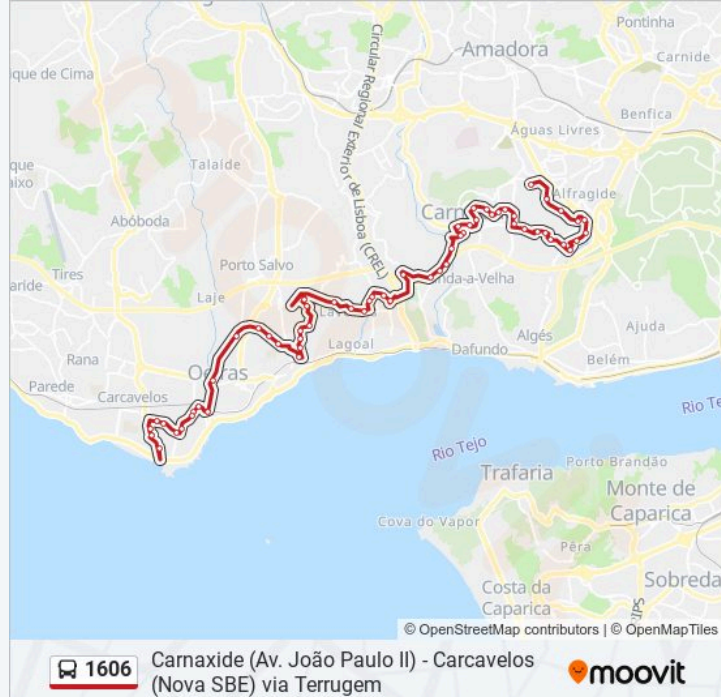

Carnaxide (Av Portugal)

R 5 Outubro 13 (Lgo Pátria Nova)

R 5 Outubro 2

Carnaxide (C Branca)

Av Tomás Ribeiro 81

Av Tomás Ribeiro (X) Sant N Sra Rocha

Av Tomás Ribeiro 82

Av Tomás Ribeiro (X) Tv Godinho

Av Tomás Ribeiro (X) Visconde m rey

Queijas (Rotunda saida)

R das Tílias X R das Magnólias

R Tílias (X) Alam Sabugueiros

Av J Freitas Branco (X) R Artur Rib

Av João Freitas Branco 23

Laveiras (Coreto)

R Calvet Magalhães 58

R Calvet Magalhães - Estaleiro

R Manuel Viegas Guerreiro 19

R Manuel Viegas Guerreiro 1

Terrugem (Cab Pt)

R Inst c Agrolongo 51

R Inst C Agrolongo 35

R Angola 14

Paço de Arcos (Estação Norte)

Av A B Cab Macedo (X) R Joaquim Quirino

Av Ant Bern Cabr Macedo (X) R Fund

Av A Bern Cabral Macedo (Oeiras Parque)

Estr Oeiras (Posto Combust)

Lgo Avião Lusitania 7

R José Diogo Silva (Parque)

Oeiras (Estação) P9 Entrada Sul

Av Inf D Henrique (Clínica)