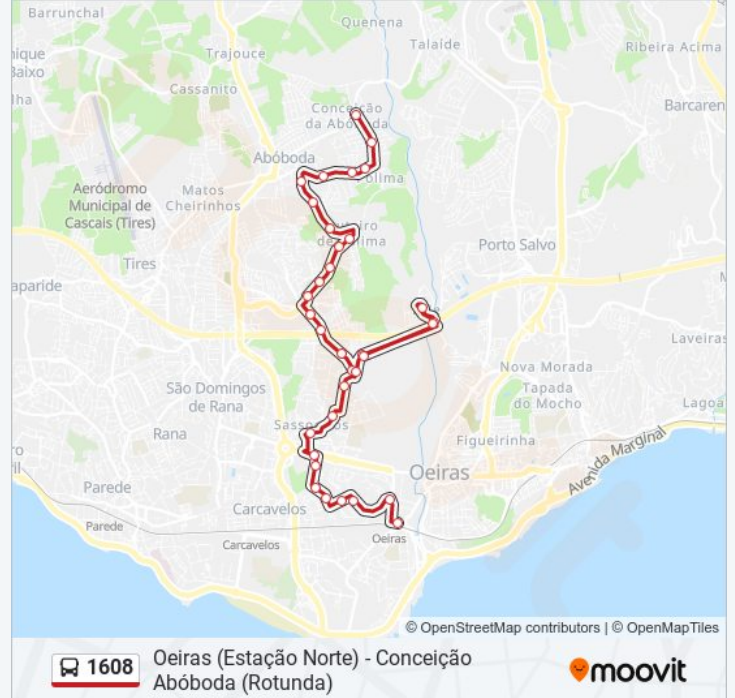

Saint Dominic's

Rotunda Av. Esmeraldas

E.Leclerc - S.Domingos Rana

Arneiro

Pinhal Do Arneiro (Sociedade)

Rua Da Mina - Arneiro

R Mina - Bairro Mina (Chafariz)

Estr Ribeira Lage

Lage (Centro)

Estr Ribeira Lage (Ribeira)

R Mina - Bairro Mina (Chafariz)

R da Mina X Estr Quinta Agronómica

Bairro Da Carris (Mosteiro)

Sassoeiros (Rua Do Funchal)

Rotunda Sassoeiros

Av República (Pingo Doce)

Av D José I (Qta do Barão)

Av D José I fte 171A

Av D José I 29 (C C Palmeiras)

R Dr José Carlos Moreira 8

Alameda Conde de Oeiras 93

R da Quinta Grande 18

Oeiras (Estação) P1 Entrada Norte

Os horários e mapas de rotas de autocarro de(o) 1608 estão disponíveis num PDF off-line em moovitapp.com. Utilize o [App Moovit](#) para ver os horários em tempo real de autocarros, comboios, metro bem como as instruções passo a passo para todos os transportes públicos de(o) Lisboa

[Acerca do Moovit](#) • [Soluções MaaS](#) • [Países suportados](#) • [Comunidade Mooviter](#)

© 2024 Moovit - Todos os direitos reservados

Verificar horários d echedada