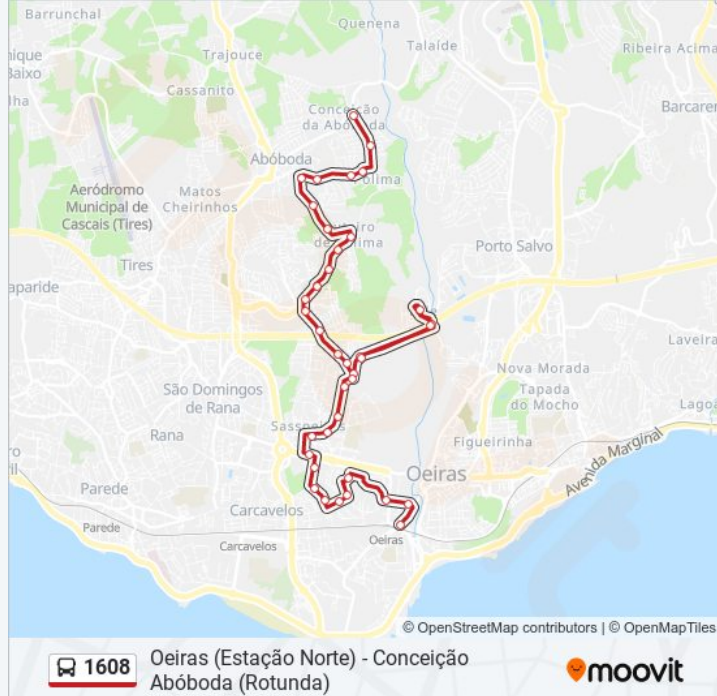

**1608 autocarro - Informações****Direção:** Conceição Abóboda (Rotunda)**Paragens:** 38**Duração da viagem:** 27 min**Resumo da linha:**

R da Mina X Estr Quinta Agronómica

Bairro Da Mina (Supermercado)

Estr. Principal Do Outeiro

Rua Américo Pestana

Estrada Polima

Progelcone

Vargem De Polima

R Carlos Paredes

Estr. Manuel Correia Lopes

Conceição Da Abóboda

### Sentido: Oeiras (Estação Norte)

34 paragens

[VER HORÁRIO DA LINHA](#)

Conceição Da Abóboda

Estr. Manuel Correia Lopes

R Carlos Paredes

Vargem De Polima

Progelcone

Estrada Polima

Rua Américo Pestana

Estr. Principal Do Outeiro

Outeiro Da Polima

Bairro Da Herança

Rua Alecrim