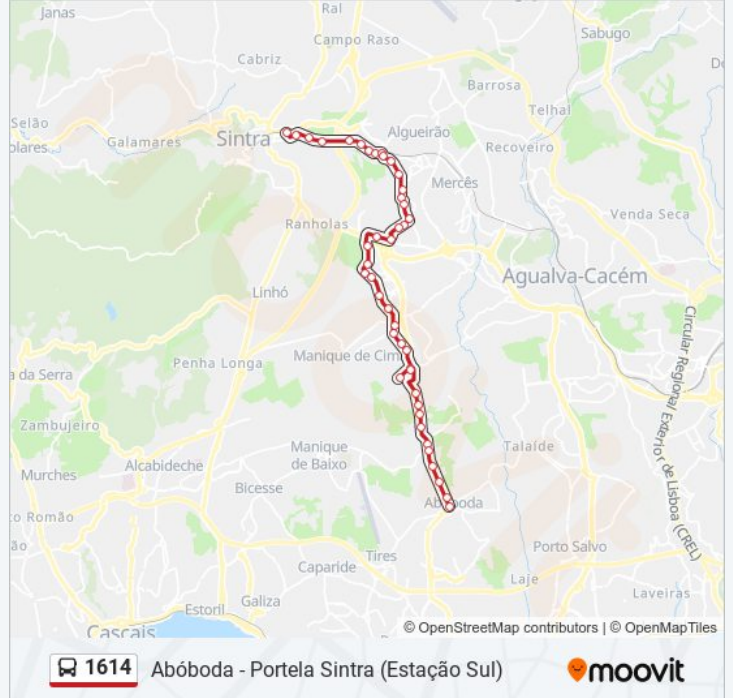

Av Combatentes (Entrepasto)
Av Combatentes (X) António Vieira
Av Combatentes (Bombas)
Av Combatentes (Abrunheira Park)
Av Combatentes (Externato Sta Isabel)
Av Combatentes (X) Albarraque
Av Santa Isabel 156 (Estância)
Av Santa Isabel 134
Av Santa Isabel (Escola Primária)
Av Alfredo da Silva (X) Tabaqueira
B Tabaqueira (Estat)
Av Alfredo da Silva (X) Tabaqueira
Av Santa Isabel (X) Cabra Figa
Av Santa Isabel 1
Trajouce Norte (Apadil)
En 249 (Posto Abastecimento)
Trajouce (Largo Rossio Pequeno)
Trajouce
Poço De Cação
Rua Alfredo Da Silva
Bairro Verde
Abóboda (Chafariz)

Sentido: Portela Sintra (Estação Sul)

44 paragens

[VER HORÁRIO DA LINHA](#)

Abóboda (Chafariz)
Bairro Verde
Rua Alfredo Da Silva
Poço De Cação
Trajouce
Trajouce (Largo Rossio Pequeno)
En 249 (Posto Abastecimento)

1614 autocarro - Horários

Portela Sintra (Estação Sul) - Horário da rota:

Segunda-feira	09:05 - 19:00
Terça-feira	09:05 - 19:00
Quarta-feira	09:05 - 19:00
Quinta-feira	09:05 - 19:00
Sexta-feira	09:05 - 19:00
Sábado	Não Operacional
Domingo	Não Operacional