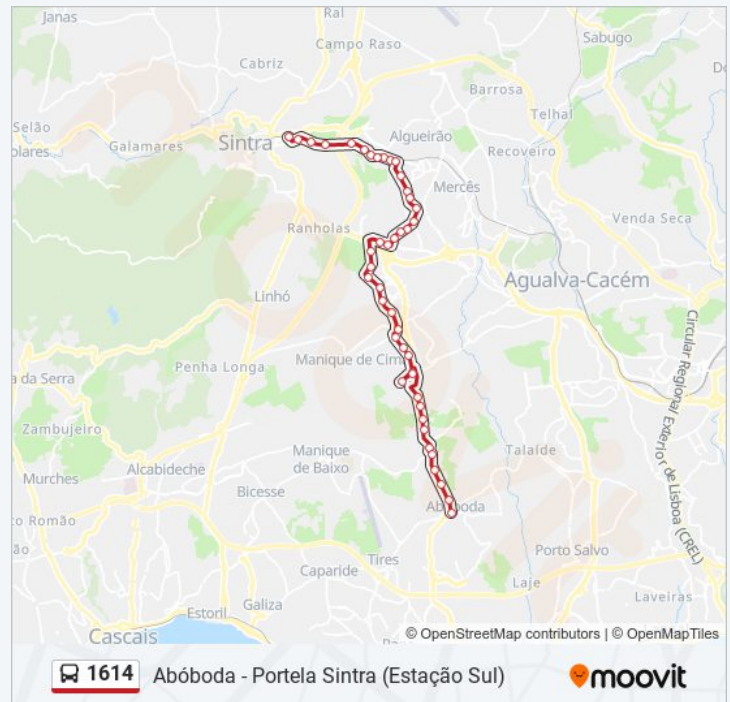

Av Alm Gago Coutinho (Bombas)

Av Alm Gago Coutinho (Polícia Munic)

1614 autocarro - Informações

Direção: Portela Sintra (Estação Sul)

Paragens: 44

Duração da viagem: 47 min

Resumo da linha:

Av Almirante Gago Coutinho 5